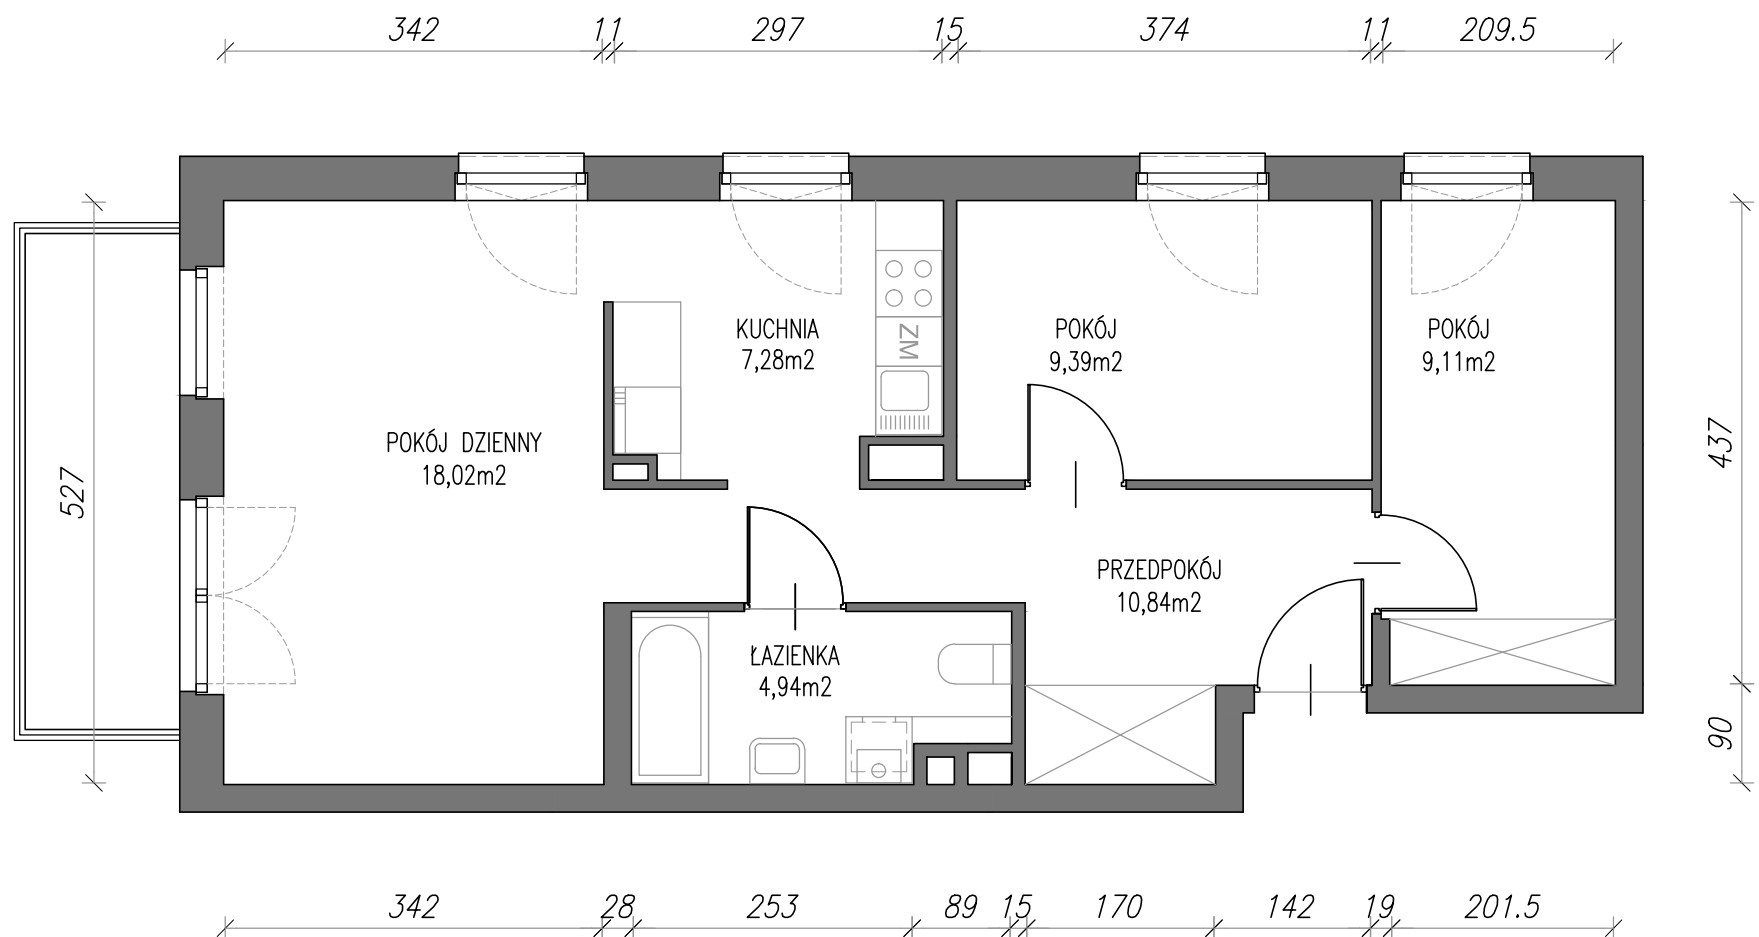

WYSZYŃSKIEGO

Twoje wyjątkowe miejsce w Zamościu

RZUT MIESZKANIA M17 - 59,58 m.kw.

2 PIĘTRO

M17 - POWIERZCHNIE

RZUT KONDYGNACJI - 2 PIĘTRO

PRZEDPOKÓJ	10,84 m ²
POKÓJ	9,11 m ²
POKÓJ	9,39 m ²
KUCHNIA	7,28 m ²
POKÓJ DZIENNY	18,02 m ²
ŁAZIENKA	4,94 m ²
RAZEM	59,58 m ²