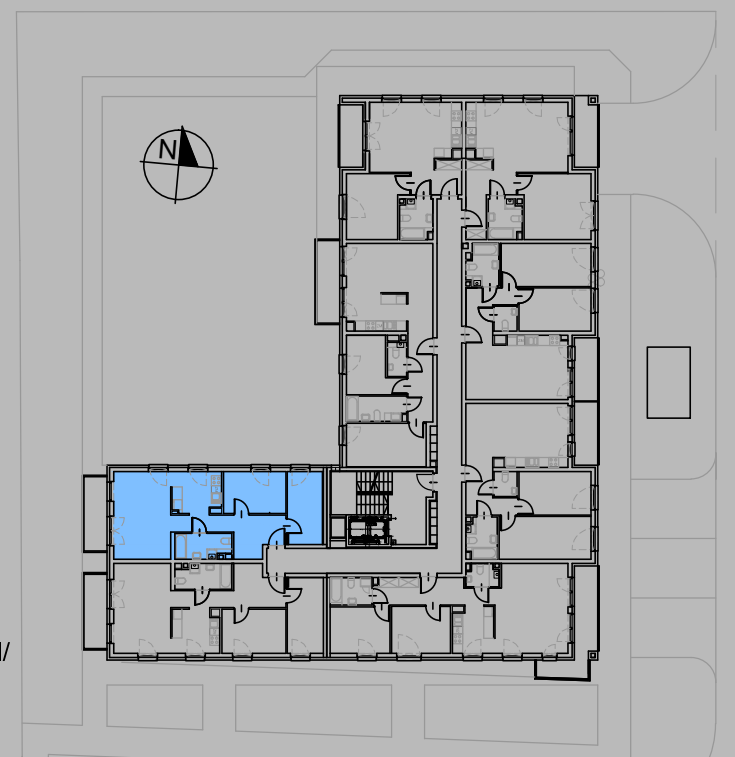

WYSZYŃSKIEGO

Twoje wyjątkowe miejsce w Zamościu

RZUT MIESZKANIA M17 - 59,58 m.kw.

2 PIĘTRO

M17 - POWIERZCHNIE

RZUT KONDYGNACJI - 2 PIĘTRO

PRZEDPOKÓJ	10,84 m ²
POKÓJ	9,11 m ²
POKÓJ	9,39 m ²
KUCHNIA	7,28 m ²
POKÓJ DZIENNY	18,02 m ²
ŁAZIENKA	4,94 m ²
RAZEM	59,58 m ²