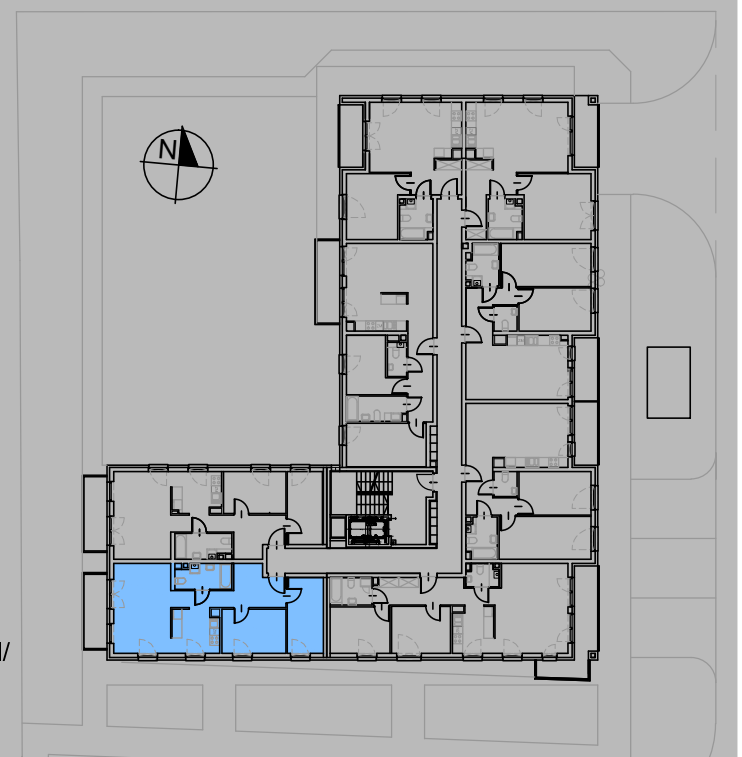

# WYSZYŃSKIEGO

Twoje wyjątkowe miejsce w Zamościu

RZUT MIESZKANIA M16 - 61,91 m.kw.

2 PIĘTRO

## M16 - POWIERZCHNIE

## RZUT KONDYGNACJI - 2 PIĘTRO

PRZEDPOKÓJ	10,91 m <sup>2</sup>
POKÓJ	9,75 m <sup>2</sup>
POKÓJ	10,24 m <sup>2</sup>
KUCHNIA	7,53 m <sup>2</sup>
POKÓJ DZIENNY	18,54 m <sup>2</sup>
ŁAZIENKA	4,94 m <sup>2</sup>
RAZEM	61,91 m <sup>2</sup>