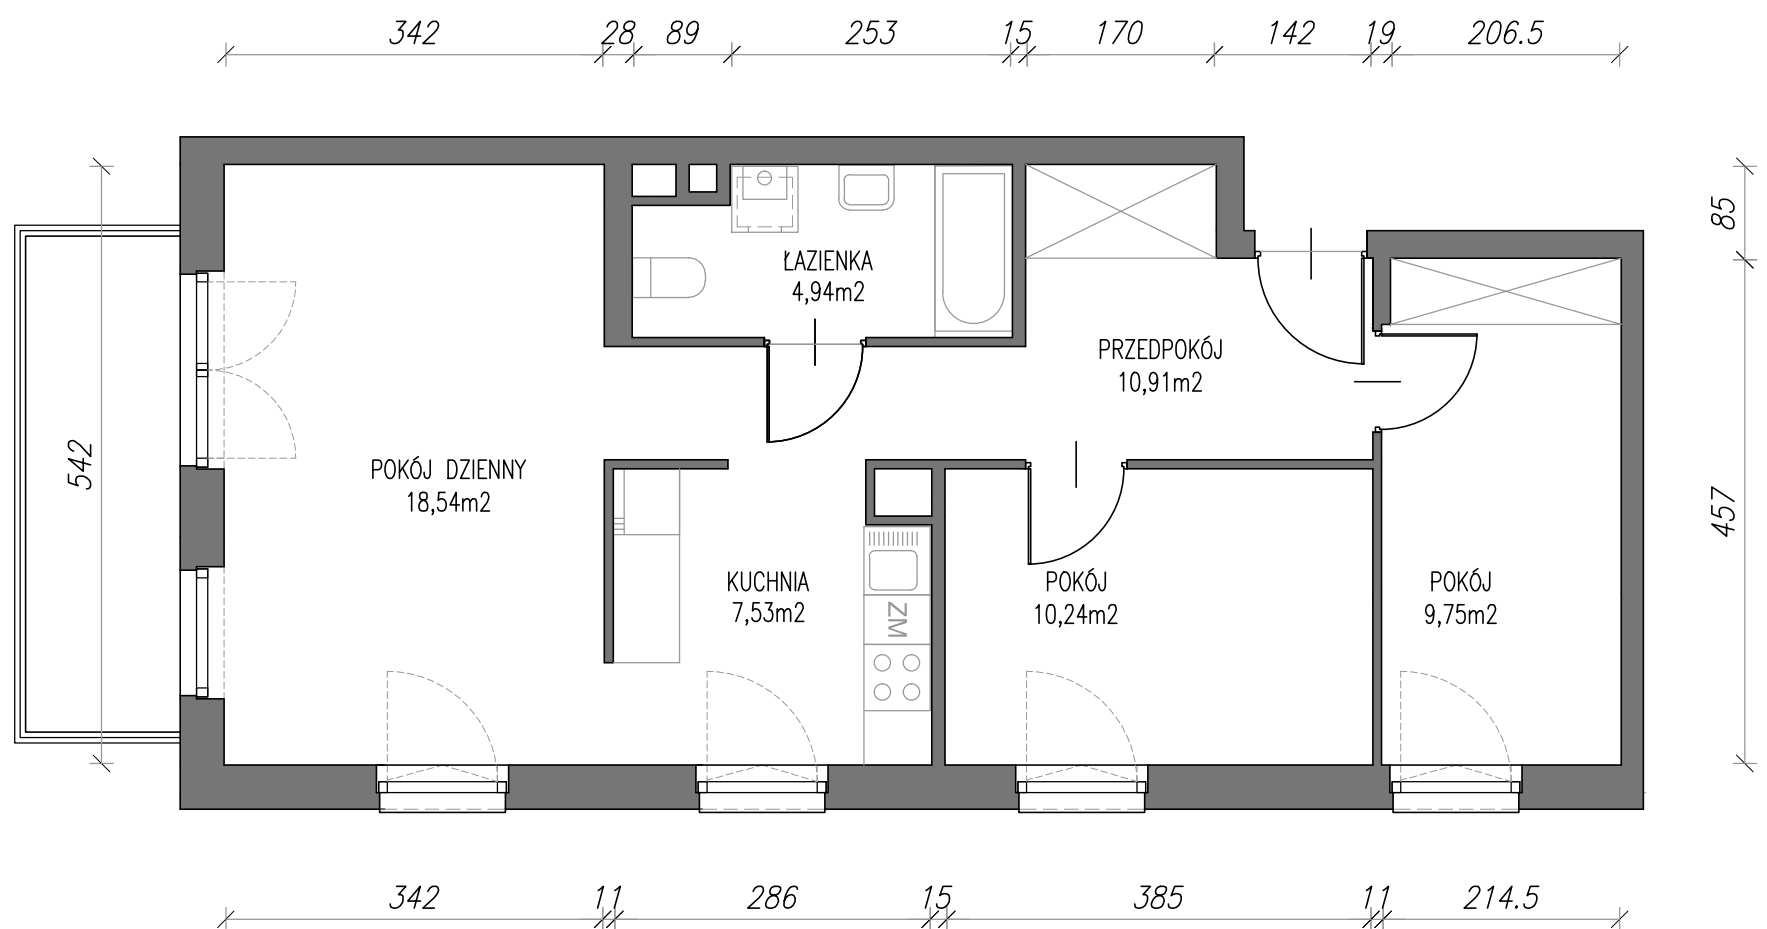

# WYSZYŃSKIEGO

Twoje wyjątkowe miejsce w Zamościu

RZUT MIESZKANIA M16 - 61,91 m.kw.

2 PIĘTRO

## M16 - POWIERZCHNIE

## RZUT KONDYGNACJI - 2 PIĘTRO

PRZEDPOKÓJ	10,91 m <sup>2</sup>
POKÓJ	9,75 m <sup>2</sup>
POKÓJ	10,24 m <sup>2</sup>
KUCHNIA	7,53 m <sup>2</sup>
POKÓJ DZIENNY	18,54 m <sup>2</sup>
ŁAZIENKA	4,94 m <sup>2</sup>
RAZEM	61,91 m <sup>2</sup>