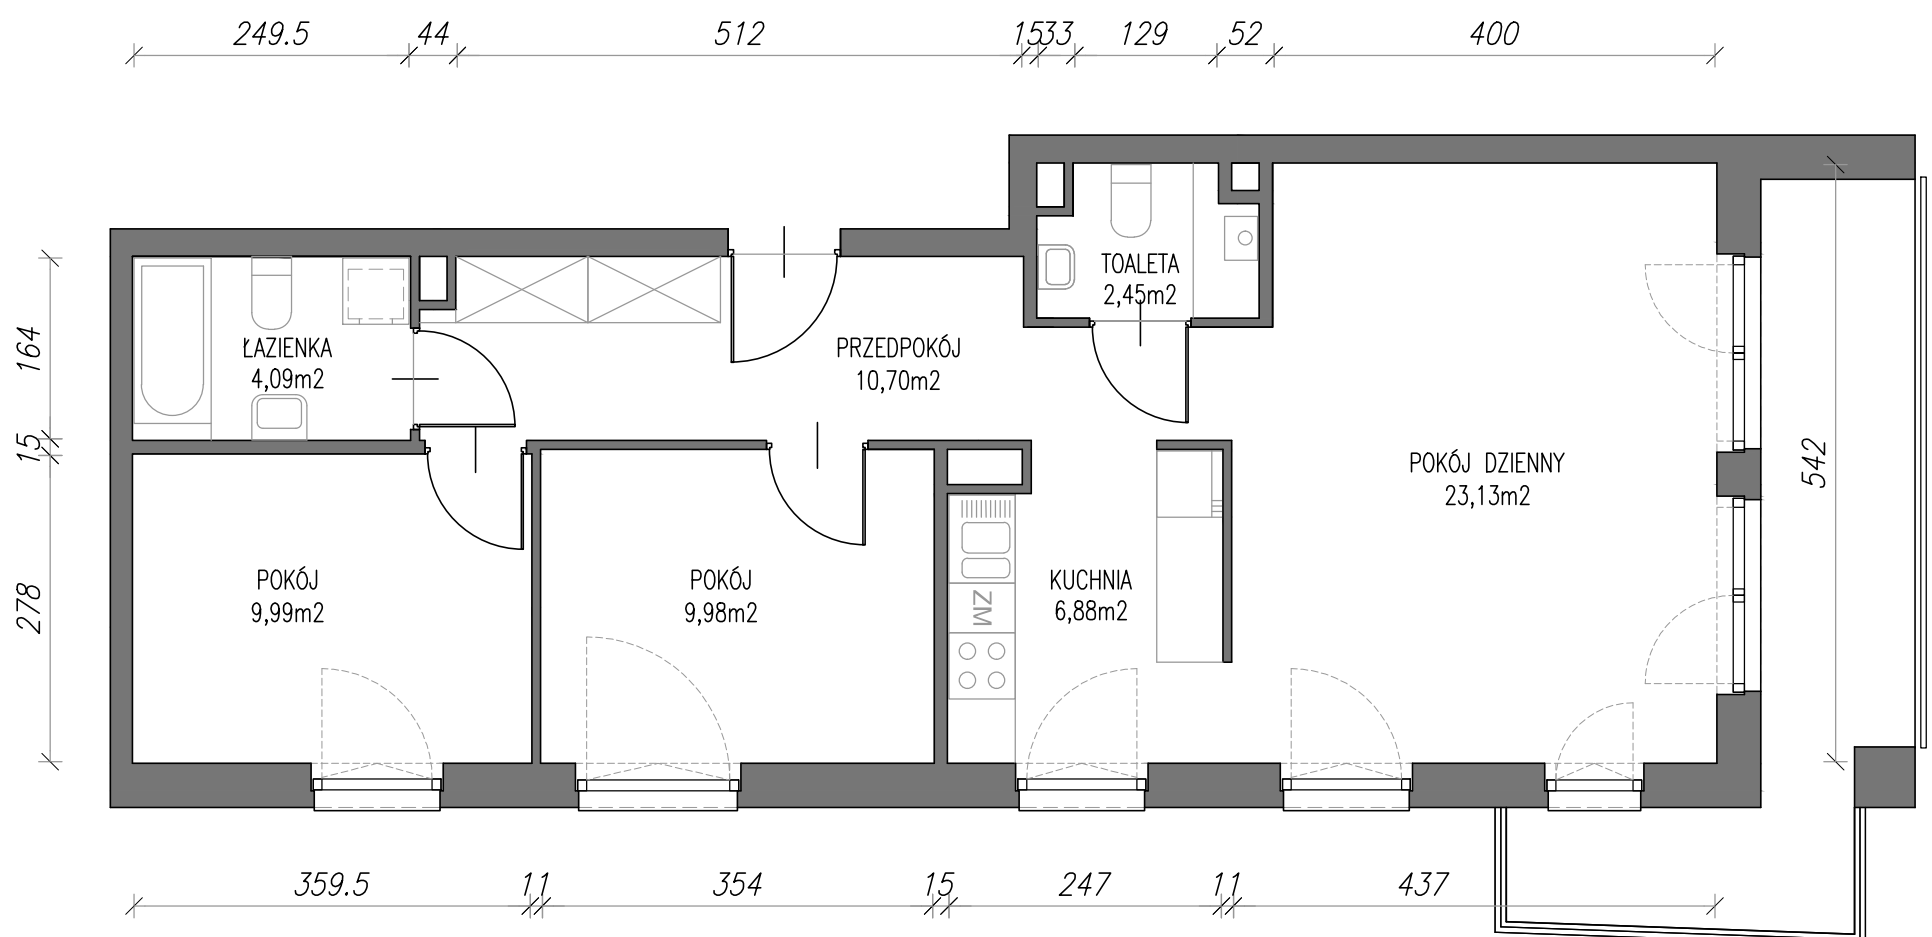

WYSZYŃSKIEGO

Twoje wyjątkowe miejsce w Zamościu

RZUT MIESZKANIA M15 - 67,22 m.kw.

2 PIĘTRO

M15 - POWIERZCHNIE

PRZEDPOKÓJ	10,70 m ²
TOALETA	2,45 m ²
POKÓJ DZIENNY	23,13 m ²
KUCHNIA	6,88 m ²
POKÓJ	9,98 m ²
POKÓJ	9,99 m ²
ŁAZIENKA	4,09 m ²
RAZEM	67,22 m ²