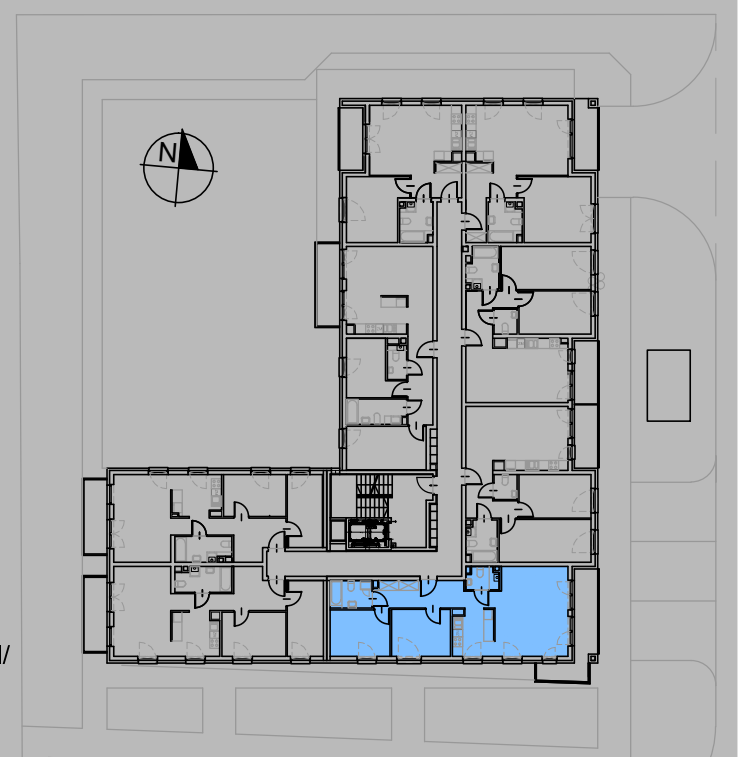

RZUT KONDYGNACJI - 2 PIĘTRO

Adres: ul. Lipska 61/42 22-400 Zamość
Telefon: 500-793-501
E-mail: malgorzata.fik@prbud.eu
Strona www: <https://prbud-development.pl/>