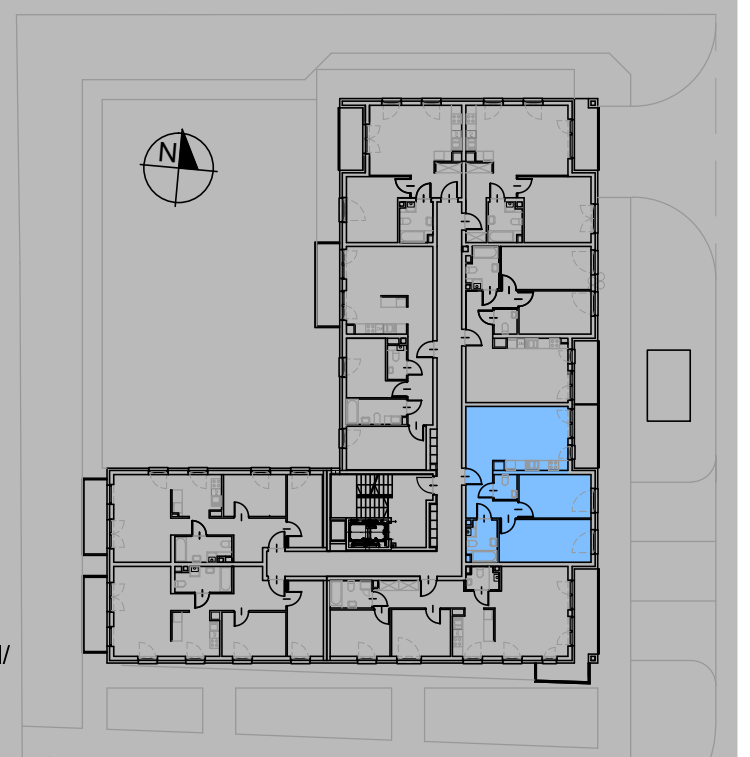

RZUT KONDYGNACJI - 2 PIĘTRO

Adres: ul. Lipska 61/42 22-400 Zamość
Telefon: 500-793-501
E-mail: malgorzata.fik@prbud.eu
Strona www: <https://prbud-development.pl/>