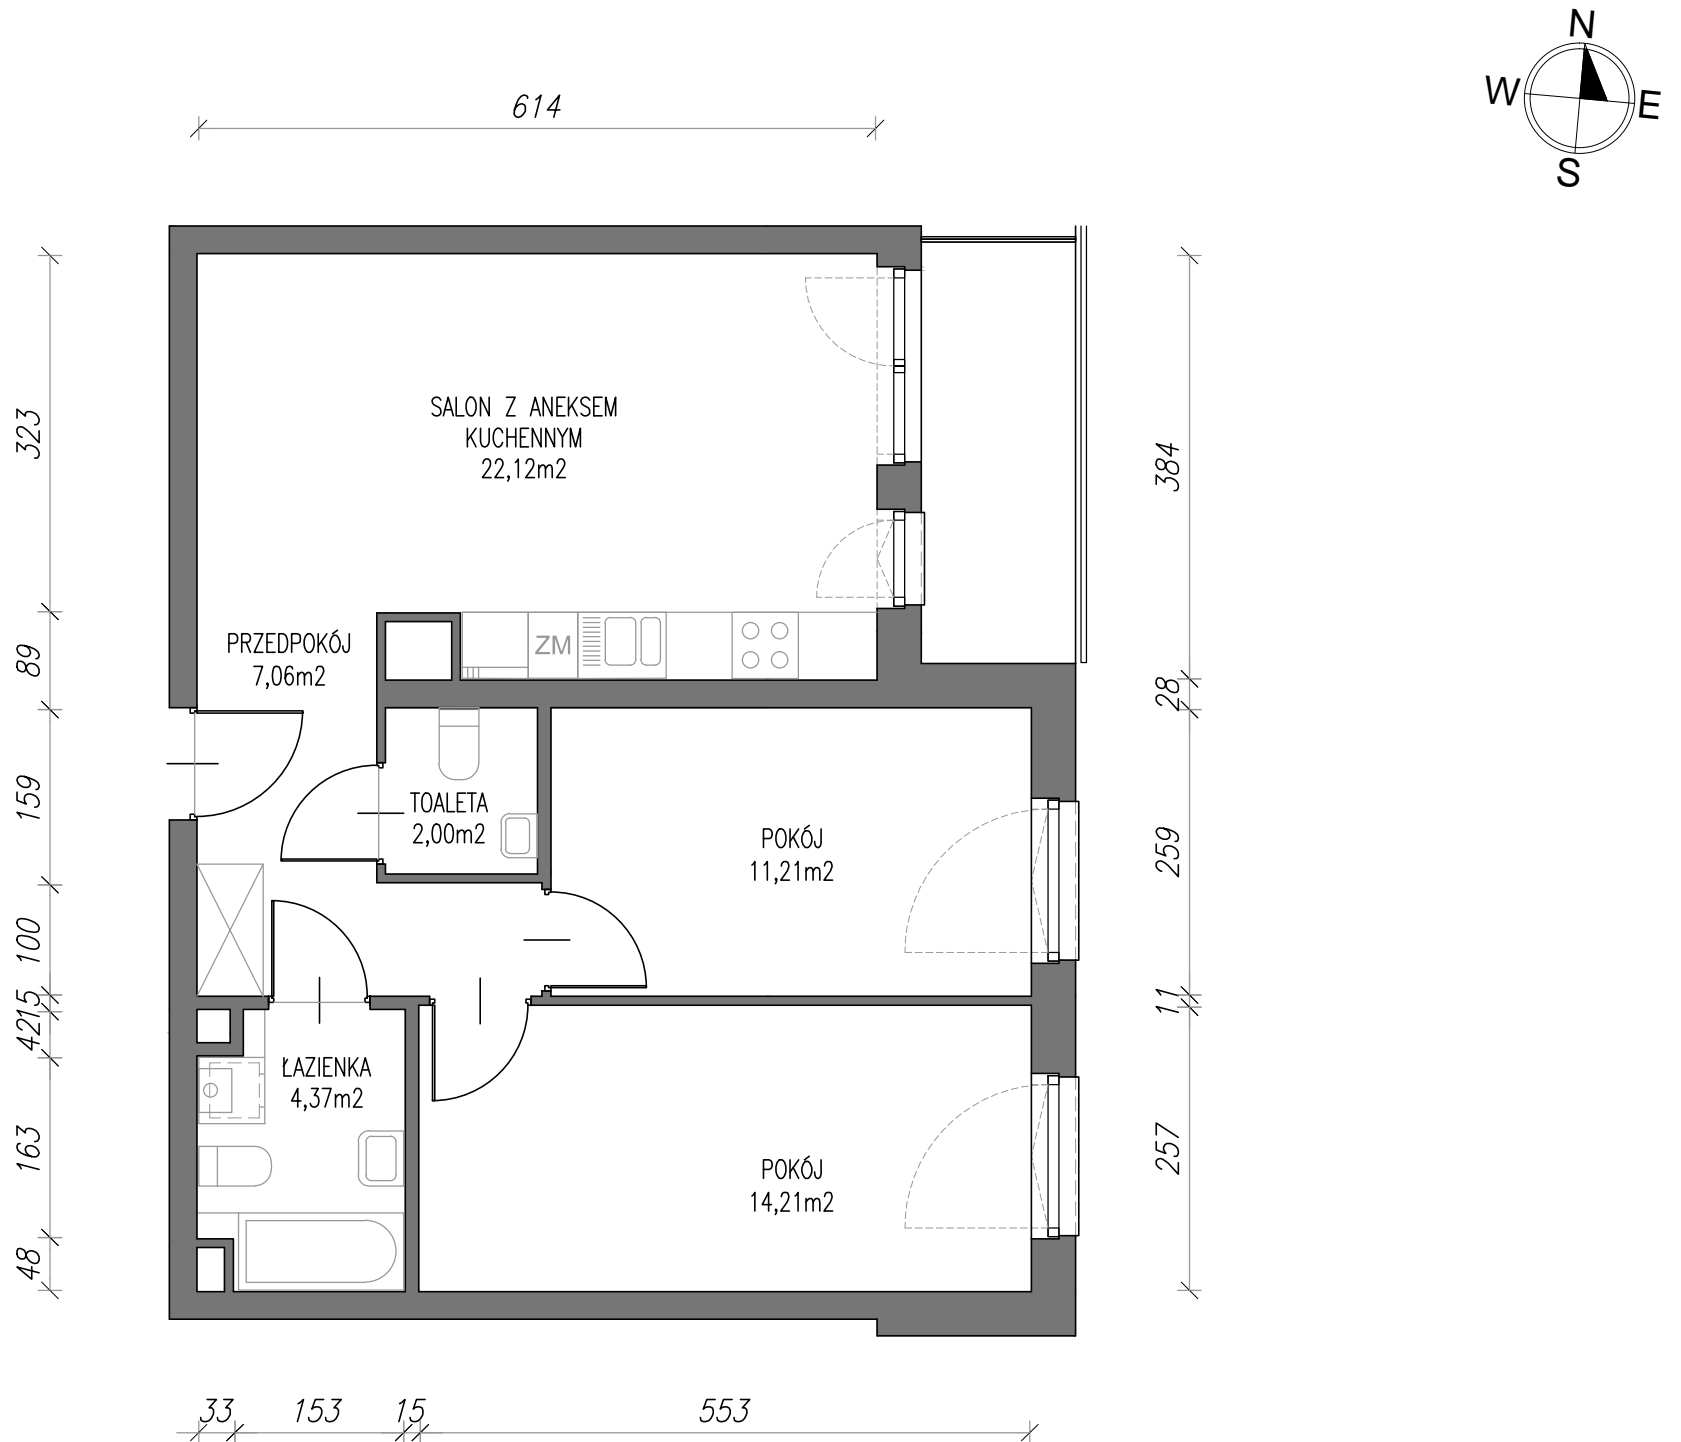

WYSZYŃSKIEGO

Twoje wyjątkowe miejsce w Zamościu

RZUT MIESZKANIA M14 - 60,97 m.kw.

2 PIĘTRO

M14 - POWIERZCHNIE

SALON Z ANEKSEM KUCHENNYM	22,12 m ²
PRZEDPOKÓJ	7,06 m ²
TOALETA	2,00 m ²
POKÓJ	11,21 m ²
POKÓJ	14,21 m ²
ŁAZIENKA	4,37 m ²
RAZEM	60,97 m ²