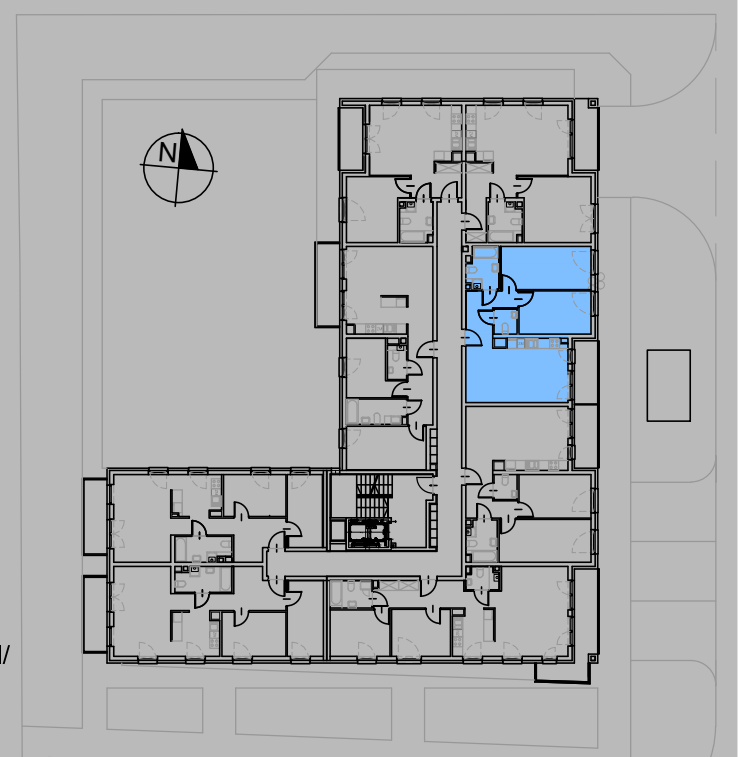

RZUT KONDYGNACJI - 2 PIĘTRO

Adres: ul. Lipska 61/42 22-400 Zamość
Telefon: 500-793-501
E-mail: malgorzata.fik@prbud.eu
Strona www: <https://prbud-development.pl/>