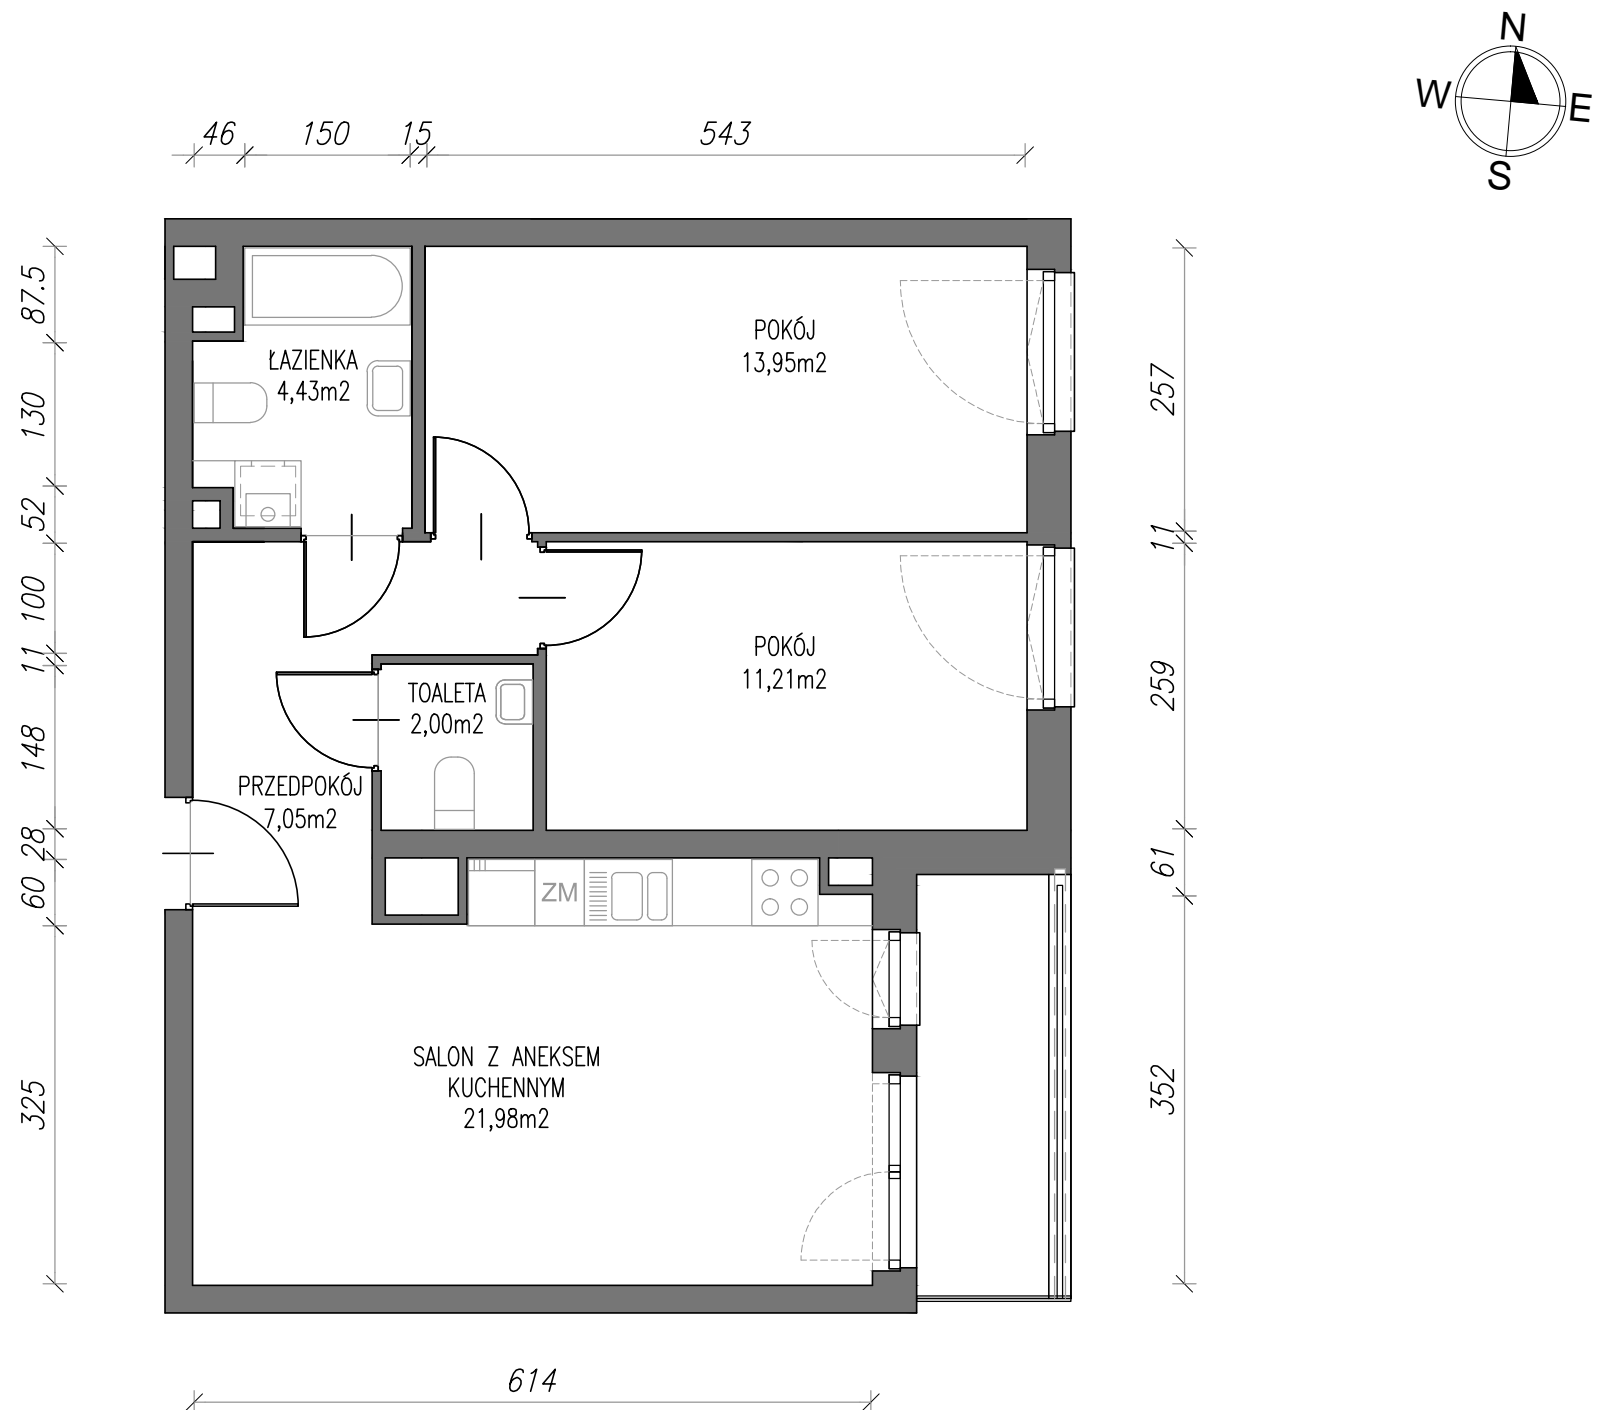

WYSZYŃSKIEGO

Twoje wyjątkowe miejsce w Zamościu

RZUT MIESZKANIA M13 - 60,62 m.kw.

2 PIĘTRO

M13 - POWIERZCHNIE

PRZEDPOKÓJ	7,05 m ²
SALON Z ANEKSEM KUCHENNYM	21,98 m ²
TOALETA	2,00 m ²
POKÓJ	11,21 m ²
POKÓJ	13,95 m ²
ŁAZIENKA	4,43 m ²
RAZEM	60,62 m ²