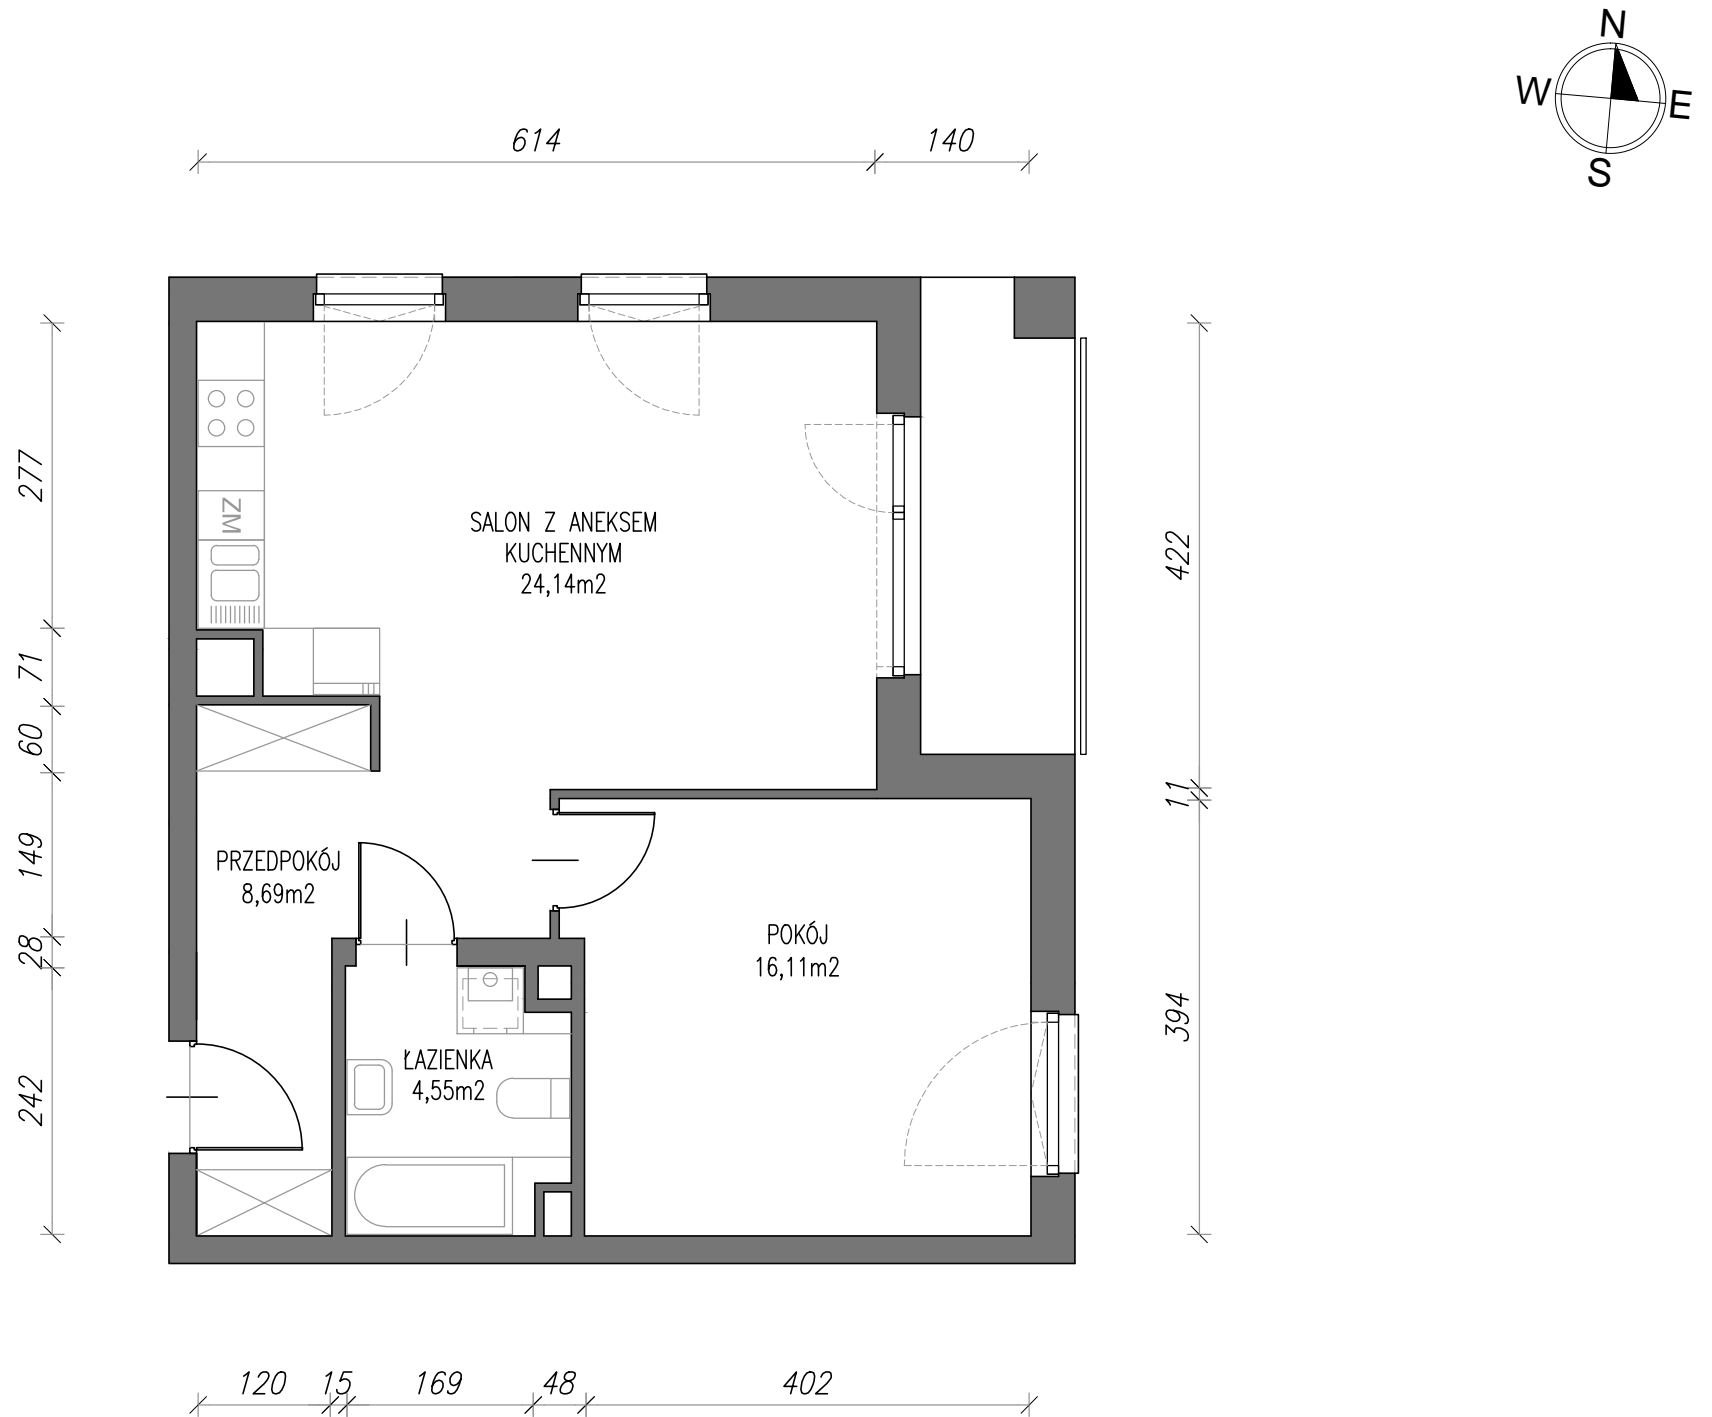

WYSZYŃSKIEGO

Twoje wyjątkowe miejsce w Zamościu

RZUT MIESZKANIA M12 - 53,49 m.kw.

2 PIĘTRO

M11 - POWIERZCHNIE

RZUT KONDYGNACJI - 2 PIĘTRO

PRZEDPOKÓJ	8,69 m ²
SALON Z ANEKSEM KUCHENNYM	24,14 m ²
POKÓJ	16,11 m ²
ŁAZIENKA	4,55 m ²
RAZEM	53,49 m ²