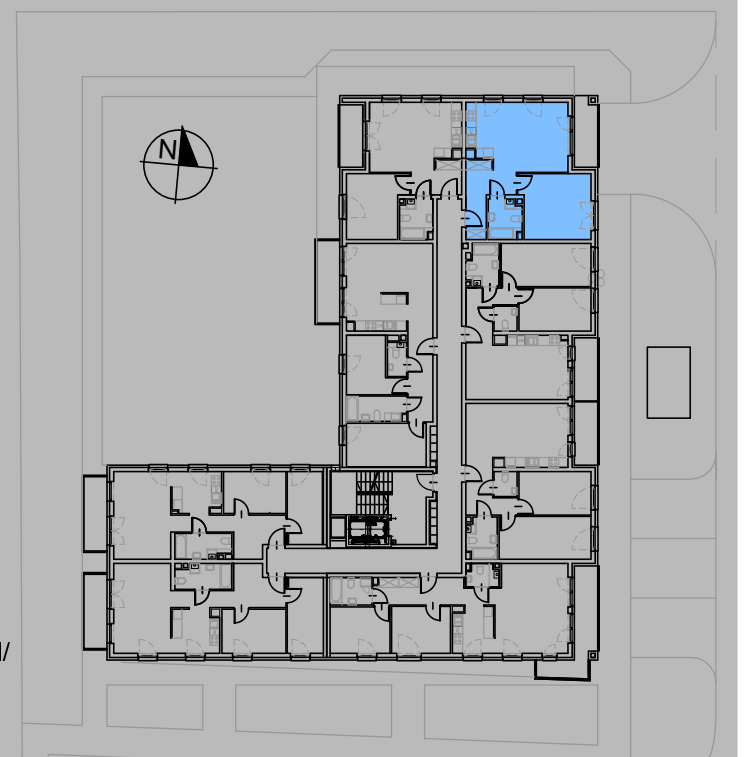

WYSZYŃSKIEGO

Twoje wyjątkowe miejsce w Zamościu

RZUT MIESZKANIA M12 - 53,49 m.kw.

2 PIĘTRO

M11 - POWIERZCHNIE

RZUT KONDYGNACJI - 2 PIĘTRO

PRZEDPOKÓJ	8,69 m ²
SALON Z ANEKSEM KUCHENNYM	24,14 m ²
POKÓJ	16,11 m ²
ŁAZIENKA	4,55 m ²
RAZEM	53,49 m ²