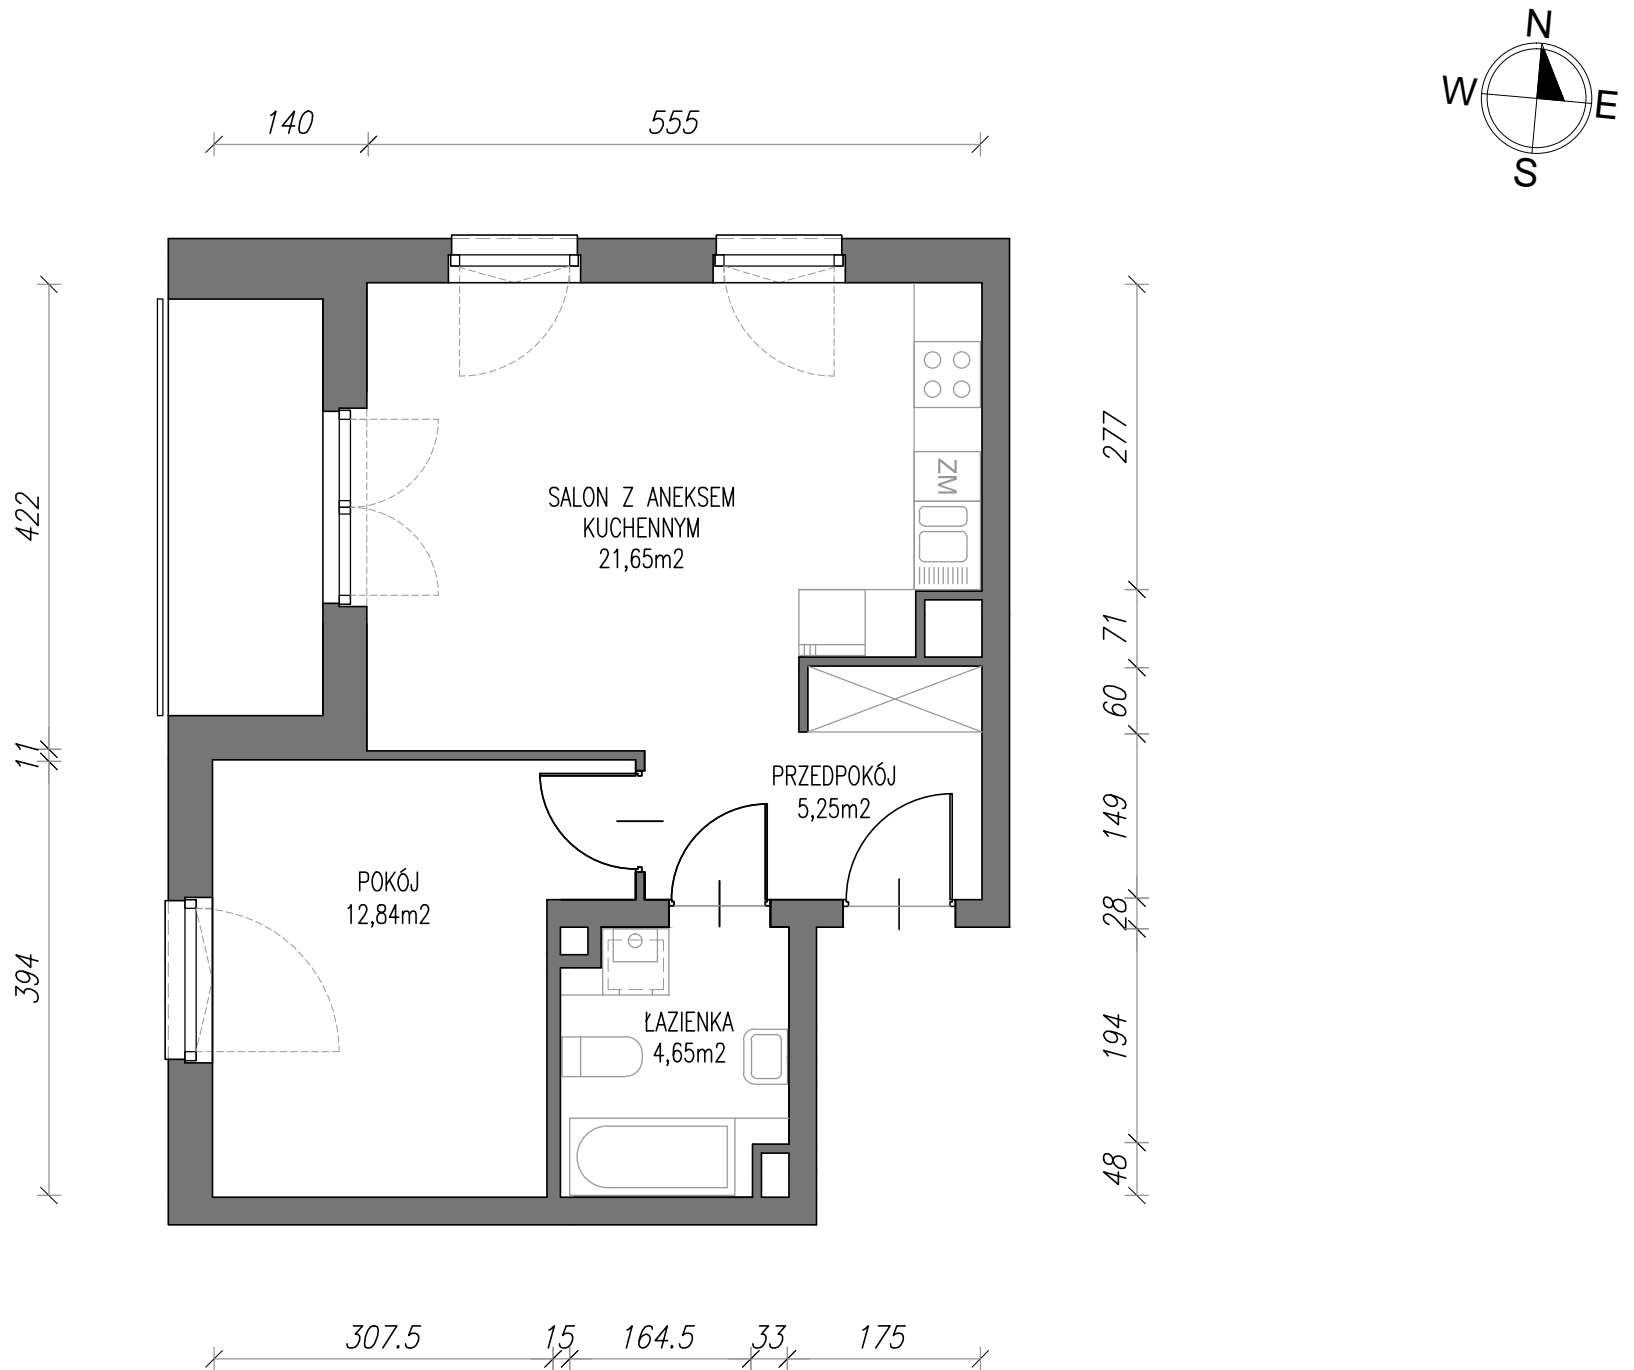

WYSZYŃSKIEGO

Twoje wyjątkowe miejsce w Zamościu

RZUT MIESZKANIA M11 - 44,39 m.kw.

2 PIĘTRO

M11 - POWIERZCHNIE

RZUT KONDYGNACJI - 2 PIĘTRO

PRZEDPOKÓJ	5,25 m ²
SALON Z ANEKSEM KUCHENNYM	21,65 m ²
POKÓJ	12,84 m ²
ŁAZIENKA	4,65 m ²
RAZEM	44,39 m ²