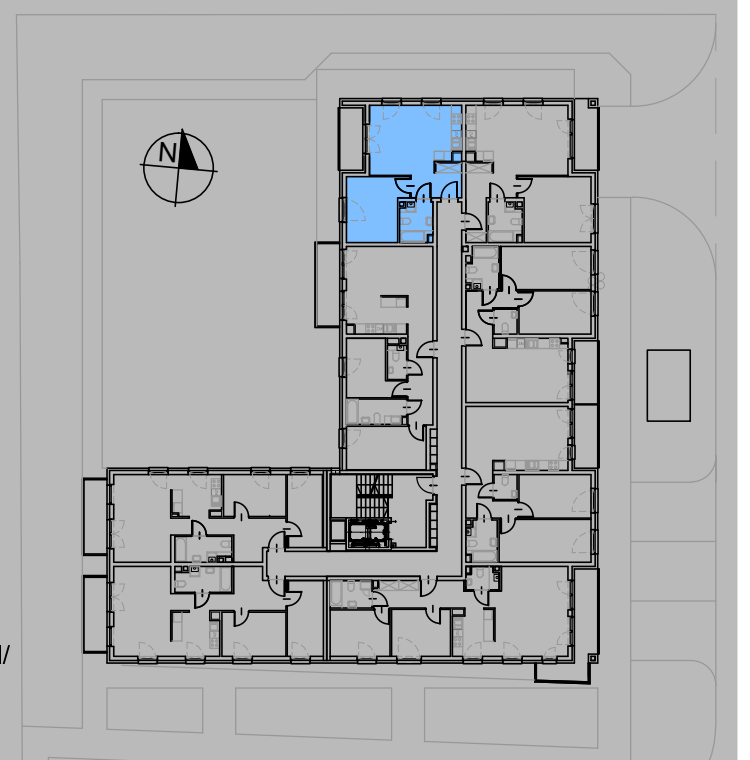

WYSZYŃSKIEGO

Twoje wyjątkowe miejsce w Zamościu

RZUT MIESZKANIA M11 - 44,39 m.kw.

2 PIĘTRO

M11 - POWIERZCHNIE

RZUT KONDYGNACJI - 2 PIĘTRO

PRZEDPOKÓJ	5,25 m ²
SALON Z ANEKSEM KUCHENNYM	21,65 m ²
POKÓJ	12,84 m ²
ŁAZIENKA	4,65 m ²
RAZEM	44,39 m ²