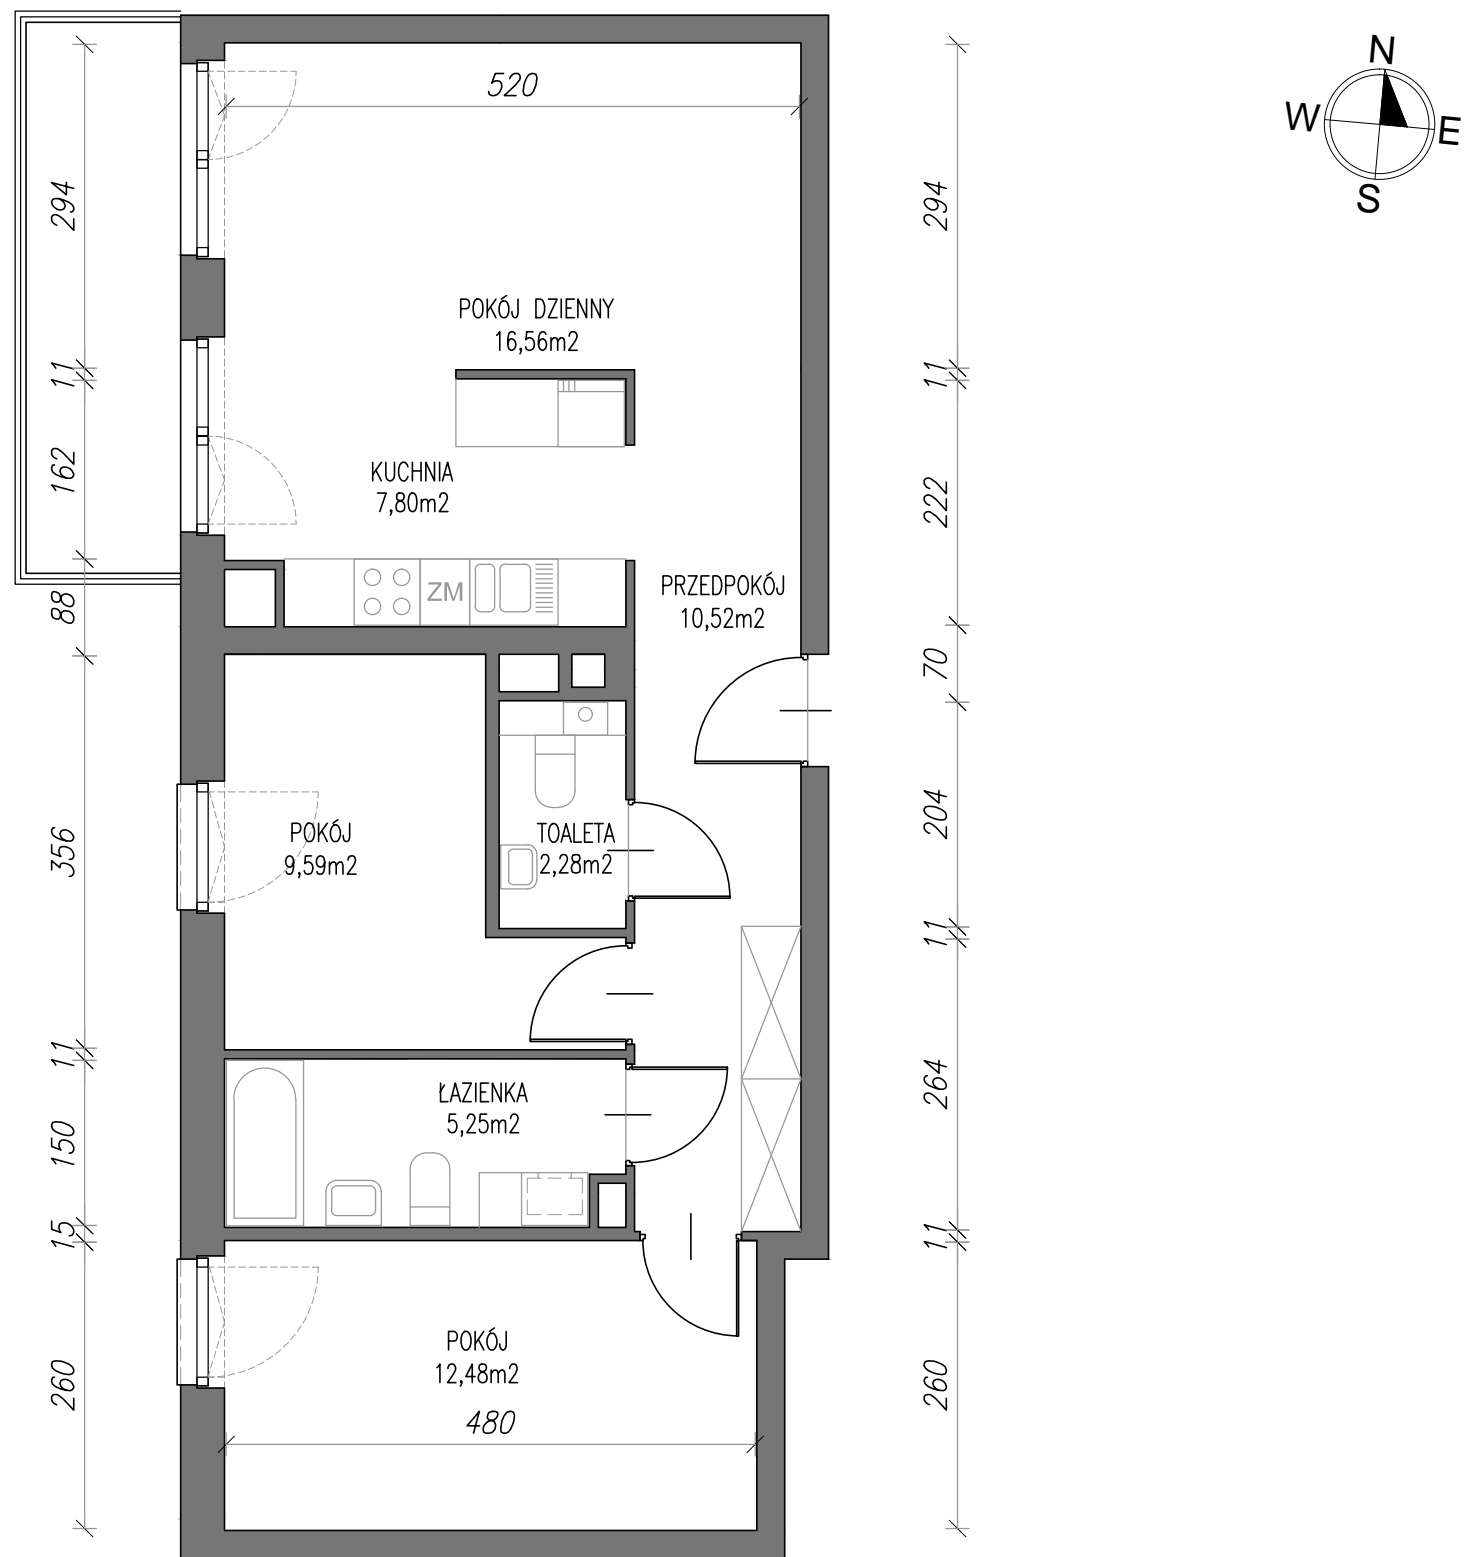

WYSZYŃSKIEGO

Twoje wyjątkowe miejsce w Zamościu

RZUT MIESZKANIA M10 - 64,48 m.kw.

2 PIĘTRO

M10 - POWIERZCHNIE

PRZEDPOKÓJ	10,52 m ²
POKÓJ DZIENNY	16,56 m ²
KUCHNIA	7,80 m ²
POKÓJ	9,59 m ²
TOALETA	2,28 m ²
ŁAZIENKA	5,25 m ²
POKÓJ	12,48 m ²
RAZEM	64,48 m ²