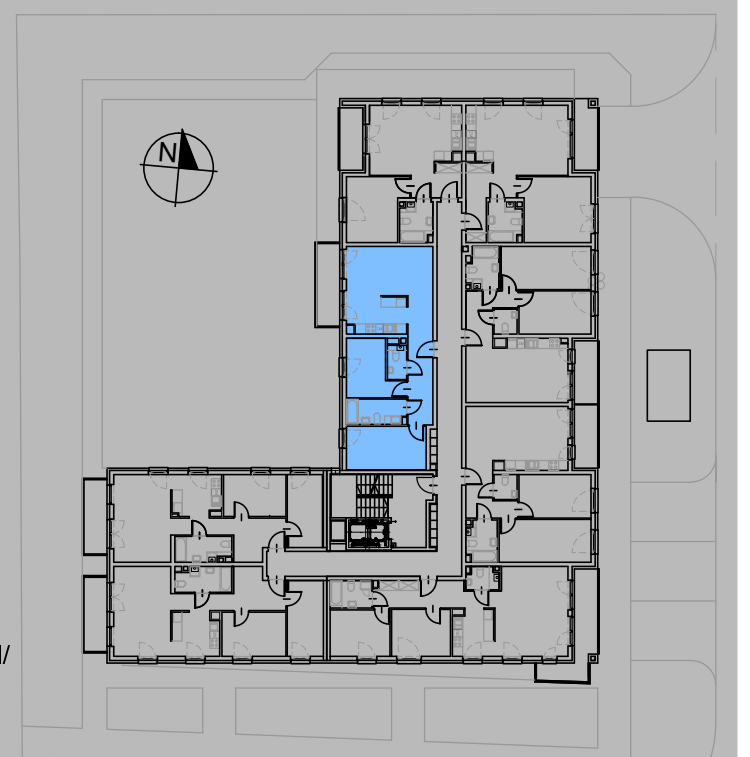

RZUT KONDYGNACJI - 2 PIĘTRO

Adres: ul. Lipska 61/42 22-400 Zamość
Telefon: 500-793-501
E-mail: malgorzata.fik@prbud.eu
Strona www: <https://prbud-development.pl/>