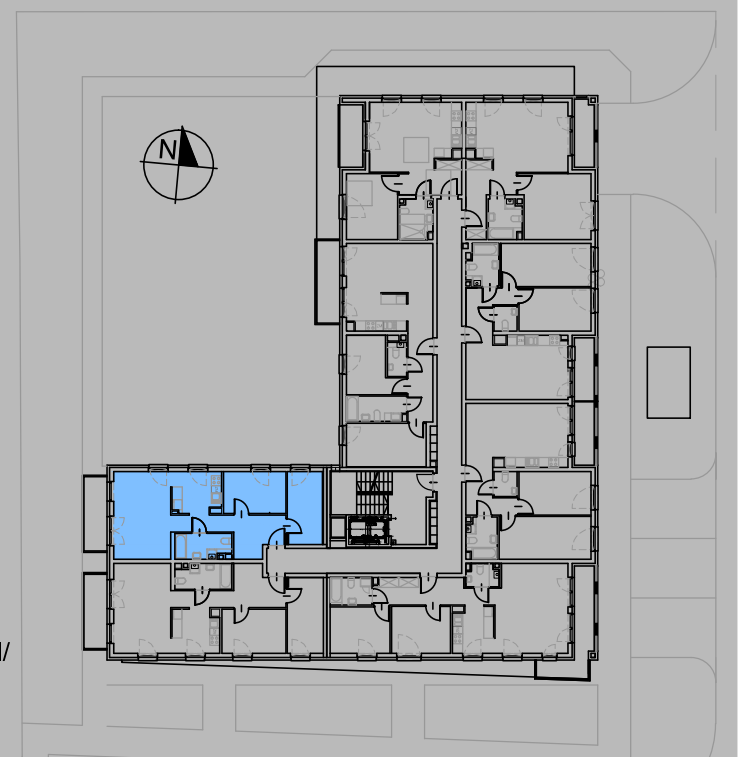

RZUT KONDYGNACJI - 1 PIĘTRO

Adres: ul. Lipska 61/42 22-400 Zamość
Telefon: 500-793-501
E-mail: malgorzata.fik@prbud.eu
Strona www: <https://prbud-development.pl/>