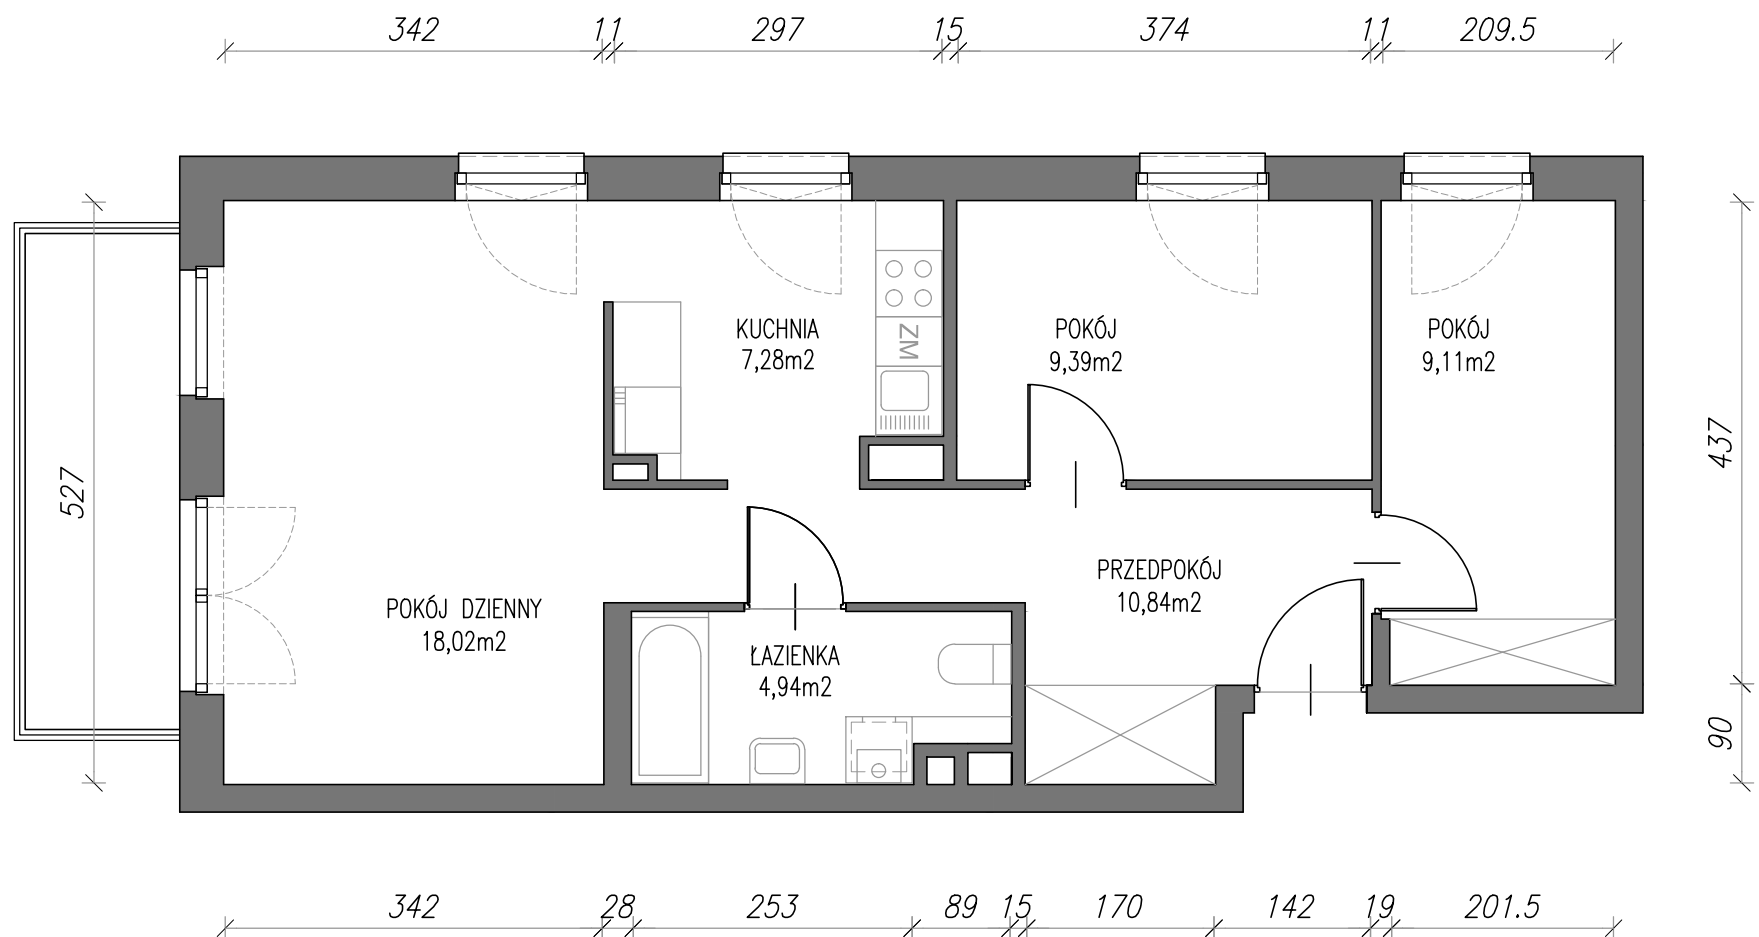

WYSZYŃSKIEGO

Twoje wyjątkowe miejsce w Zamościu

RZUT MIESZKANIA M9 - 59,58 m.kw.

1 PIĘTRO

M9 - POWIERZCHNIE

PRZEDPOKÓJ	10,84 m ²
POKÓJ	9,11 m ²
POKÓJ	9,39 m ²
KUCHNIA	7,28 m ²
POKÓJ DZIENNY	18,02 m ²
ŁAZIENKA	4,94 m ²
RAZEM	59,58 m ²