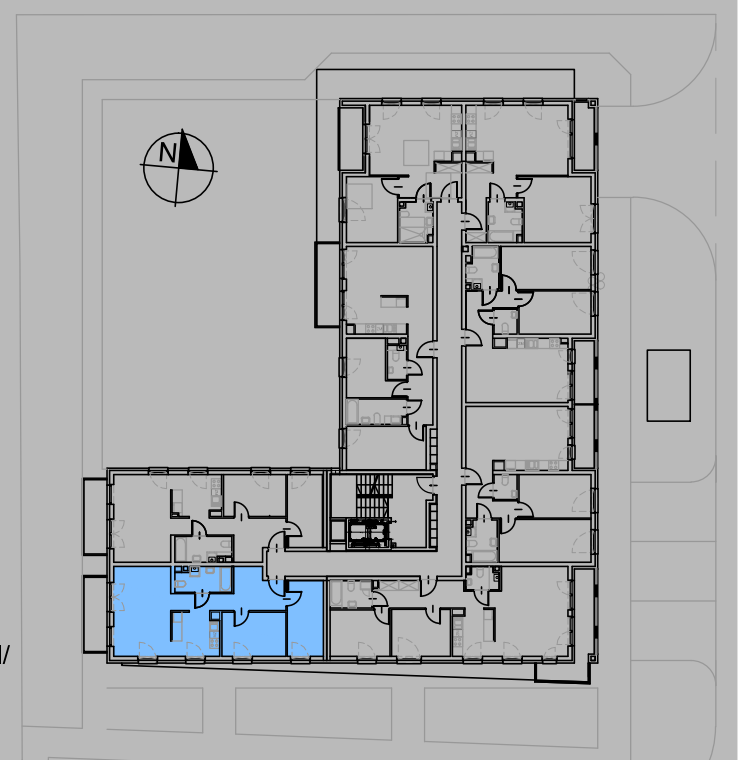

# WYSZYŃSKIEGO

Twoje wyjątkowe miejsce w Zamościu

RZUT MIESZKANIA M8 - 61,91 m.kw.

1 PIĘTRO

## M8 - POWIERZCHNIE

## RZUT KONDYGNACJI - 1 PIĘTRO

PRZEDPOKÓJ	10,91 m <sup>2</sup>
POKÓJ	9,75 m <sup>2</sup>
POKÓJ	10,24 m <sup>2</sup>
KUCHNIA	7,53 m <sup>2</sup>
POKÓJ DZIENNY	18,54 m <sup>2</sup>
ŁAZIENKA	4,94 m <sup>2</sup>
RAZEM	61,91 m <sup>2</sup>