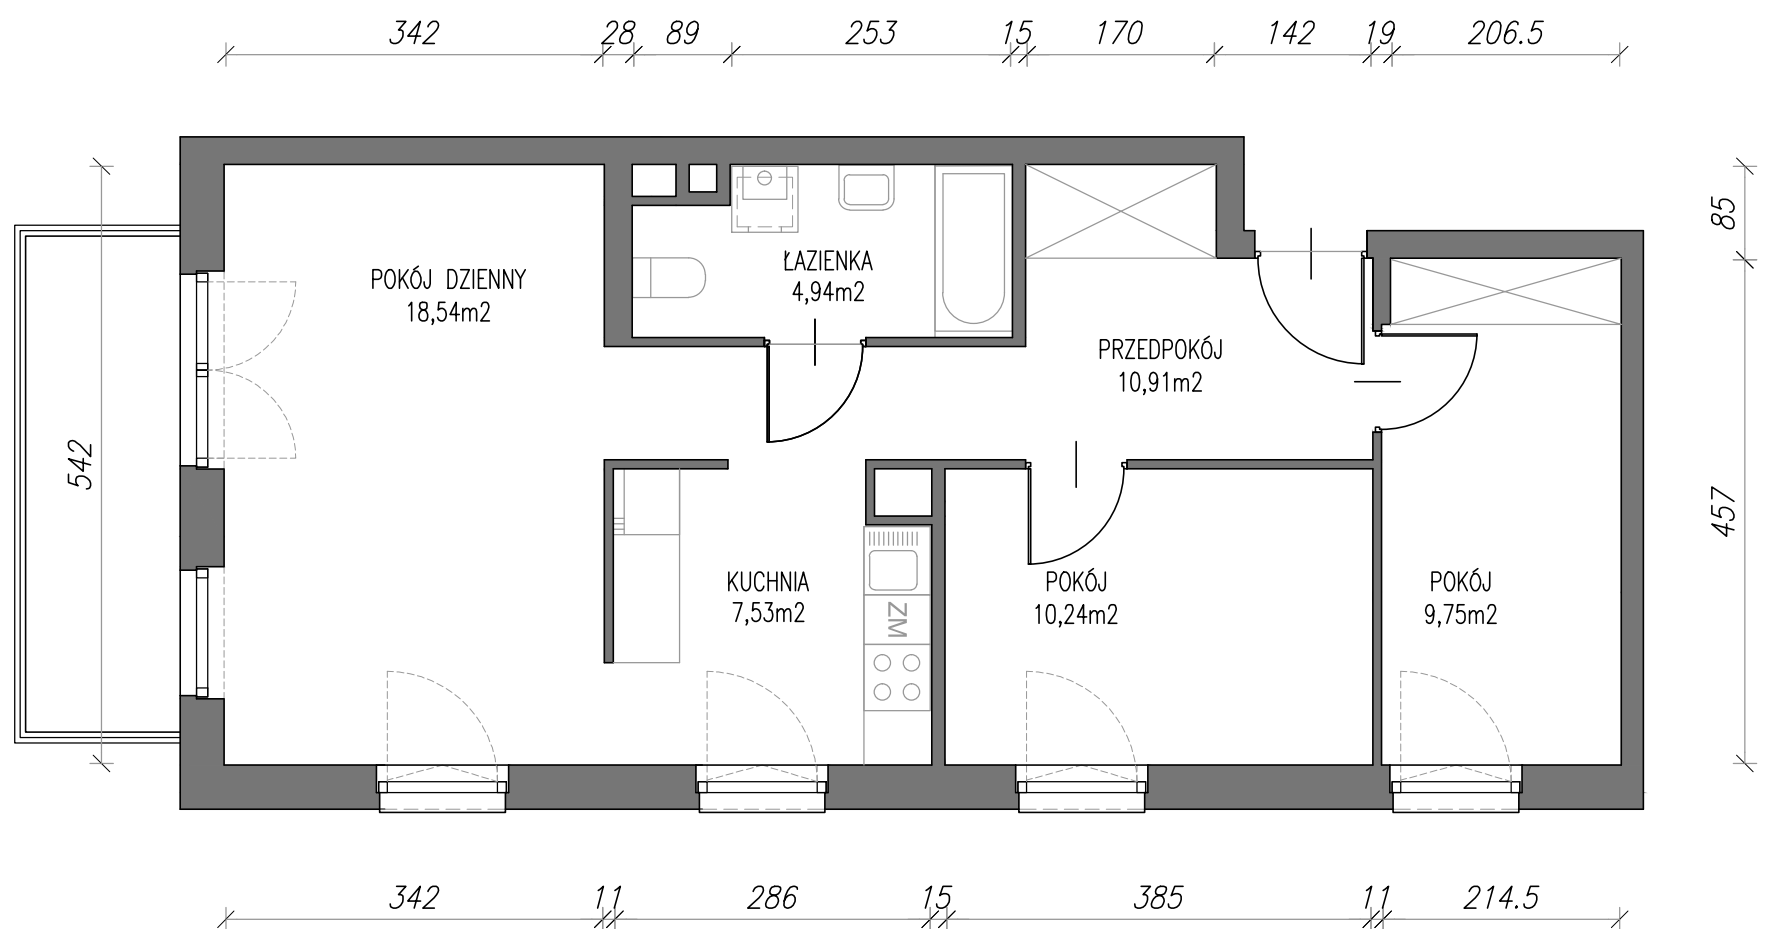

# WYSZYŃSKIEGO

Twoje wyjątkowe miejsce w Zamościu

RZUT MIESZKANIA M8 - 61,91 m.kw.

1 PIĘTRO

## M8 - POWIERZCHNIE

## RZUT KONDYGNACJI - 1 PIĘTRO

PRZEDPOKÓJ	10,91 m <sup>2</sup>
POKÓJ	9,75 m <sup>2</sup>
POKÓJ	10,24 m <sup>2</sup>
KUCHNIA	7,53 m <sup>2</sup>
POKÓJ DZIENNY	18,54 m <sup>2</sup>
ŁAZIENKA	4,94 m <sup>2</sup>
RAZEM	61,91 m <sup>2</sup>