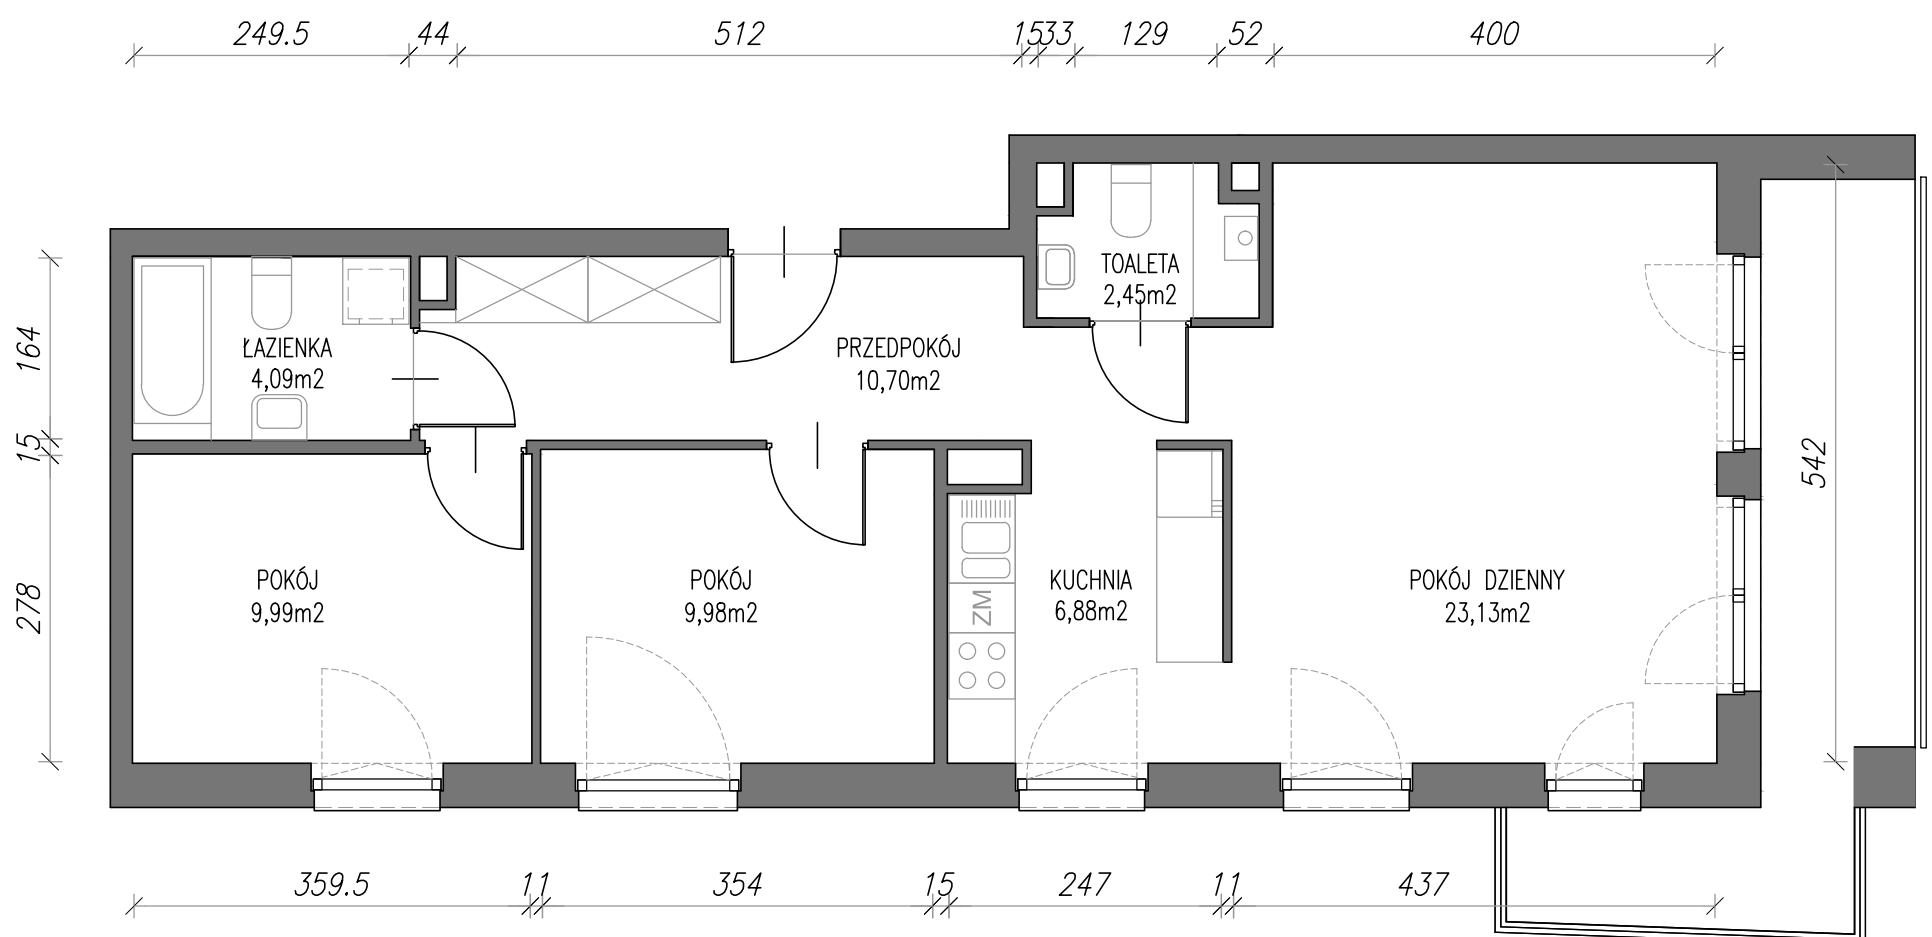

WYSZYŃSKIEGO

Twoje wyjątkowe miejsce w Zamościu

RZUT MIESZKANIA M7 - 67,22 m.kw.

1 PIĘTRO

M7 - POWIERZCHNIE

RZUT KONDYGNACJI - 1 PIĘTRO

PRZEDPOKÓJ	10,70 m ²
TOALETA	2,45 m ²
POKÓJ DZIENNY	23,13 m ²
KUCHNIA	6,88 m ²
POKÓJ	9,98 m ²
POKÓJ	9,99 m ²
ŁAZIENKA	4,09 m ²
RAZEM	67,22 m ²