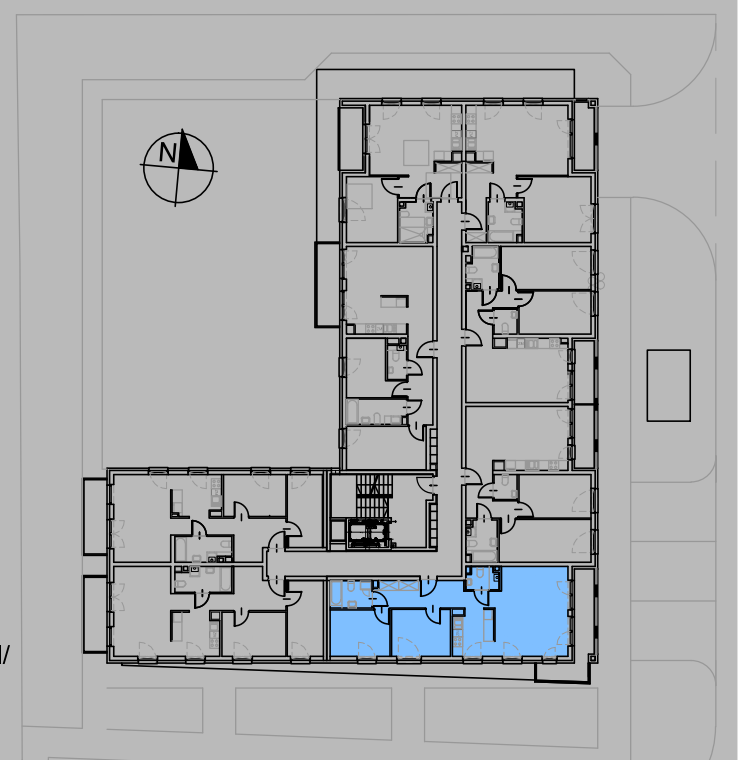

WYSZYŃSKIEGO

Twoje wyjątkowe miejsce w Zamościu

RZUT MIESZKANIA M7 - 67,22 m.kw.

1 PIĘTRO

M7 - POWIERZCHNIE

RZUT KONDYGNACJI - 1 PIĘTRO

PRZEDPOKÓJ	10,70 m ²
TOALETA	2,45 m ²
POKÓJ DZIENNY	23,13 m ²
KUCHNIA	6,88 m ²
POKÓJ	9,98 m ²
POKÓJ	9,99 m ²
ŁAZIENKA	4,09 m ²
RAZEM	67,22 m ²