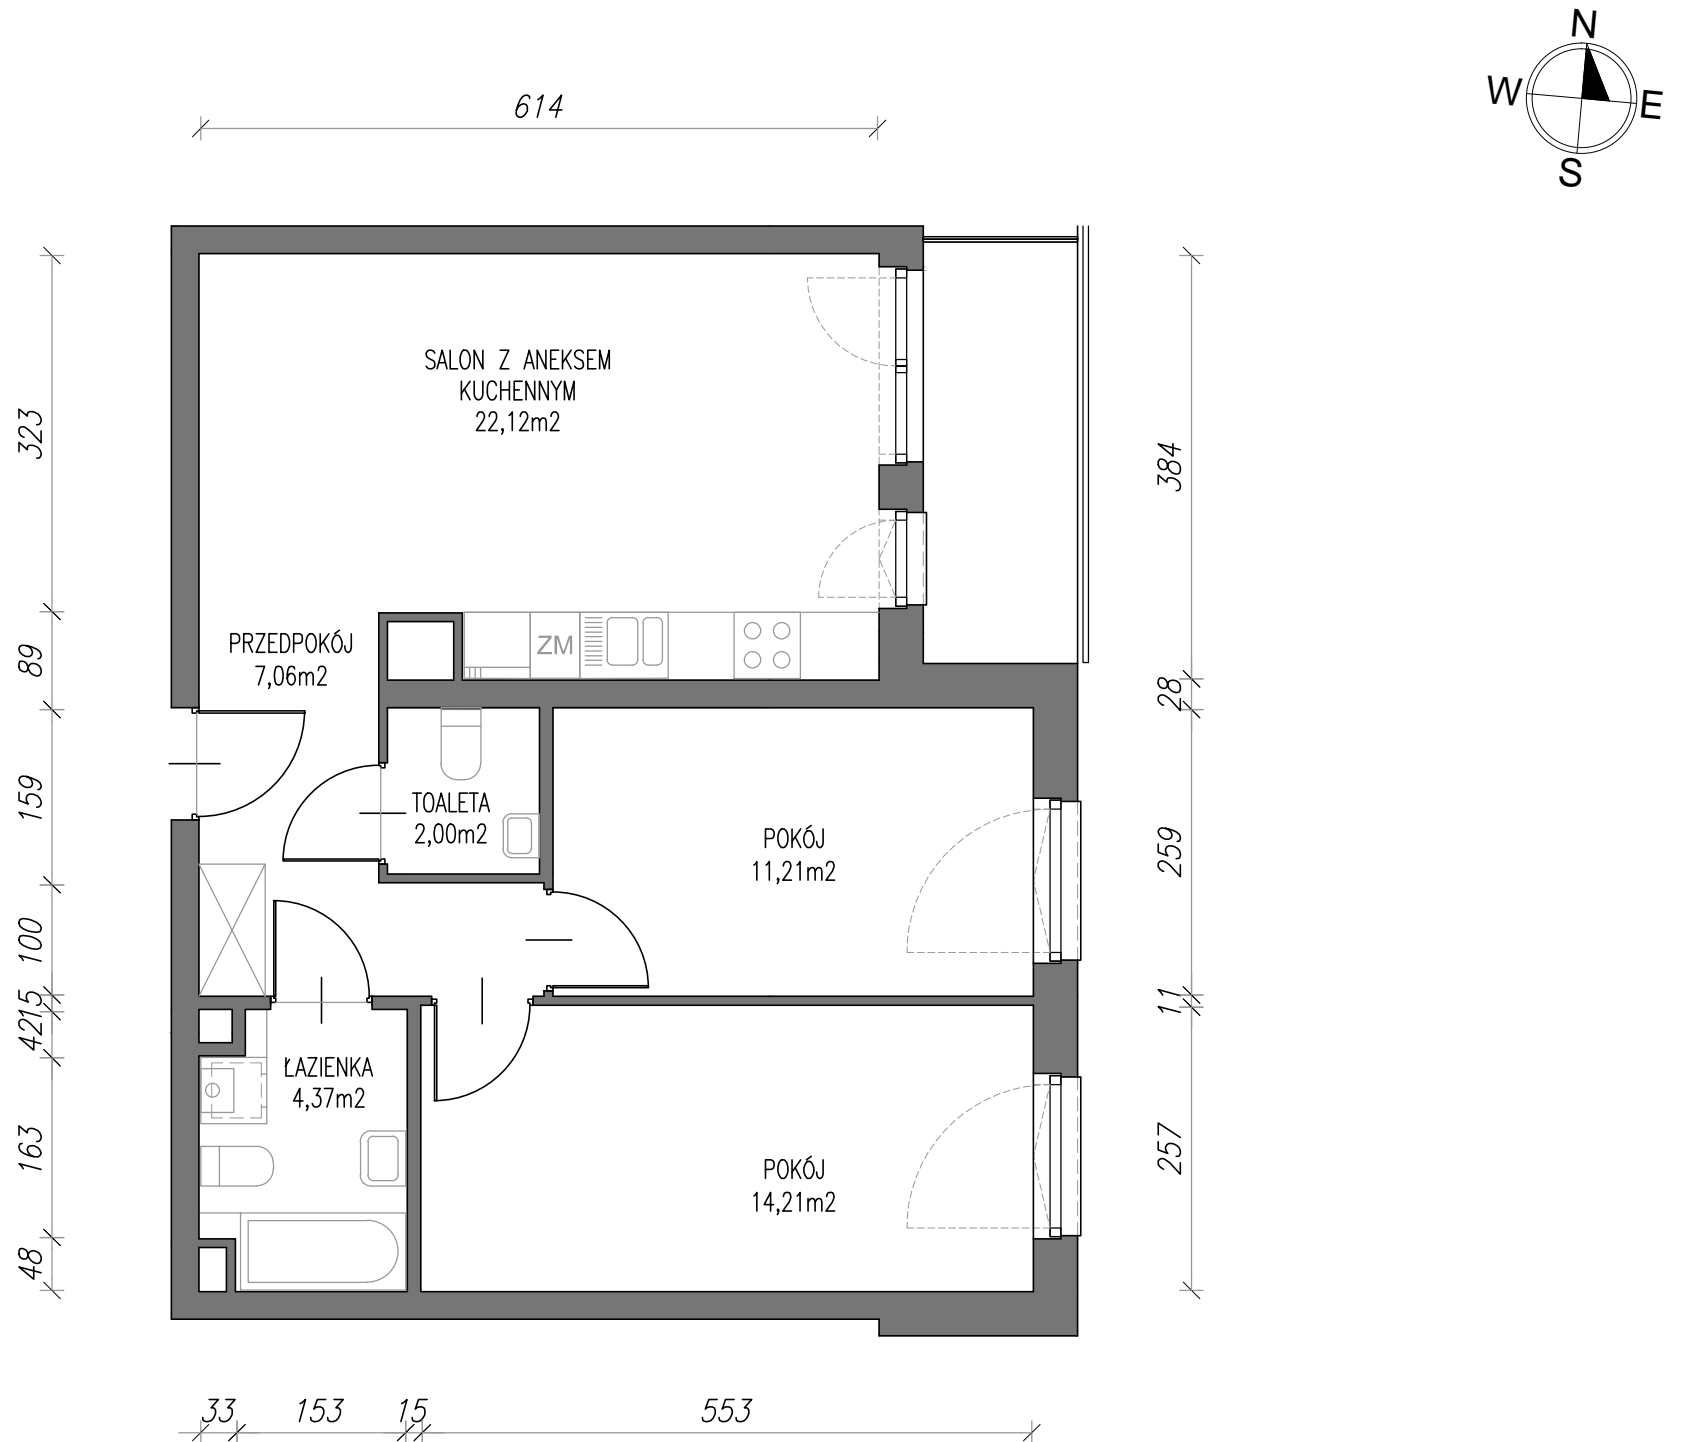

WYSZYŃSKIEGO

Twoje wyjątkowe miejsce w Zamościu

RZUT MIESZKANIA M6 - 60,97 m.kw.

1 PIĘTRO

M6 - POWIERZCHNIE

SALON Z ANEKSEM KUCHENNYM	22,12 m ²
PRZEDPOKÓJ	7,06 m ²
TOALETA	2,00 m ²
POKÓJ	11,21 m ²
POKÓJ	14,21 m ²
ŁAZIENKA	4,37 m ²
RAZEM	60,97 m ²