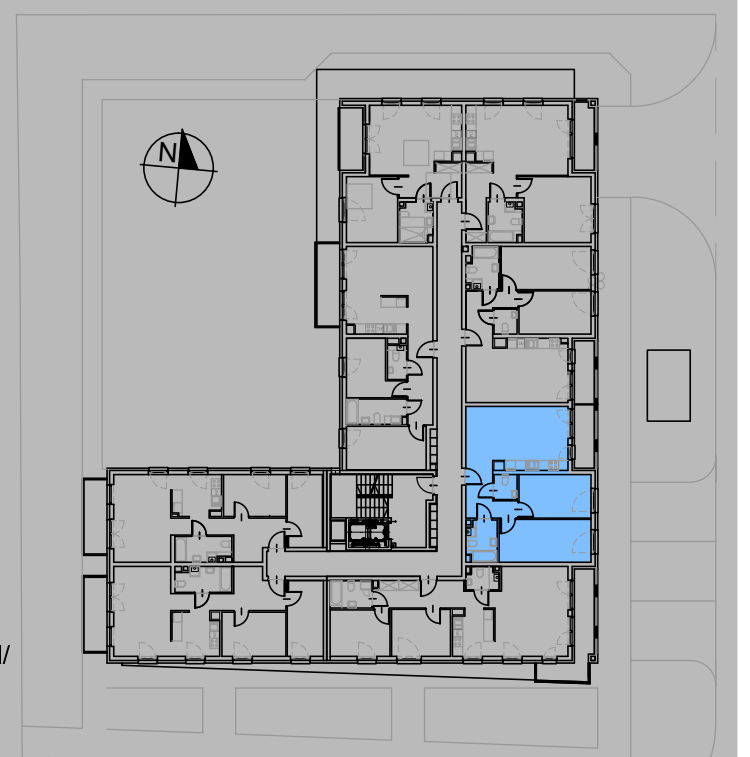

RZUT KONDYGNACJI - 1 PIĘTRO

Adres: ul. Lipska 61/42 22-400 Zamość
Telefon: 500-793-501
E-mail: malgorzata.fik@prbud.eu
Strona www: <https://prbud-development.pl/>