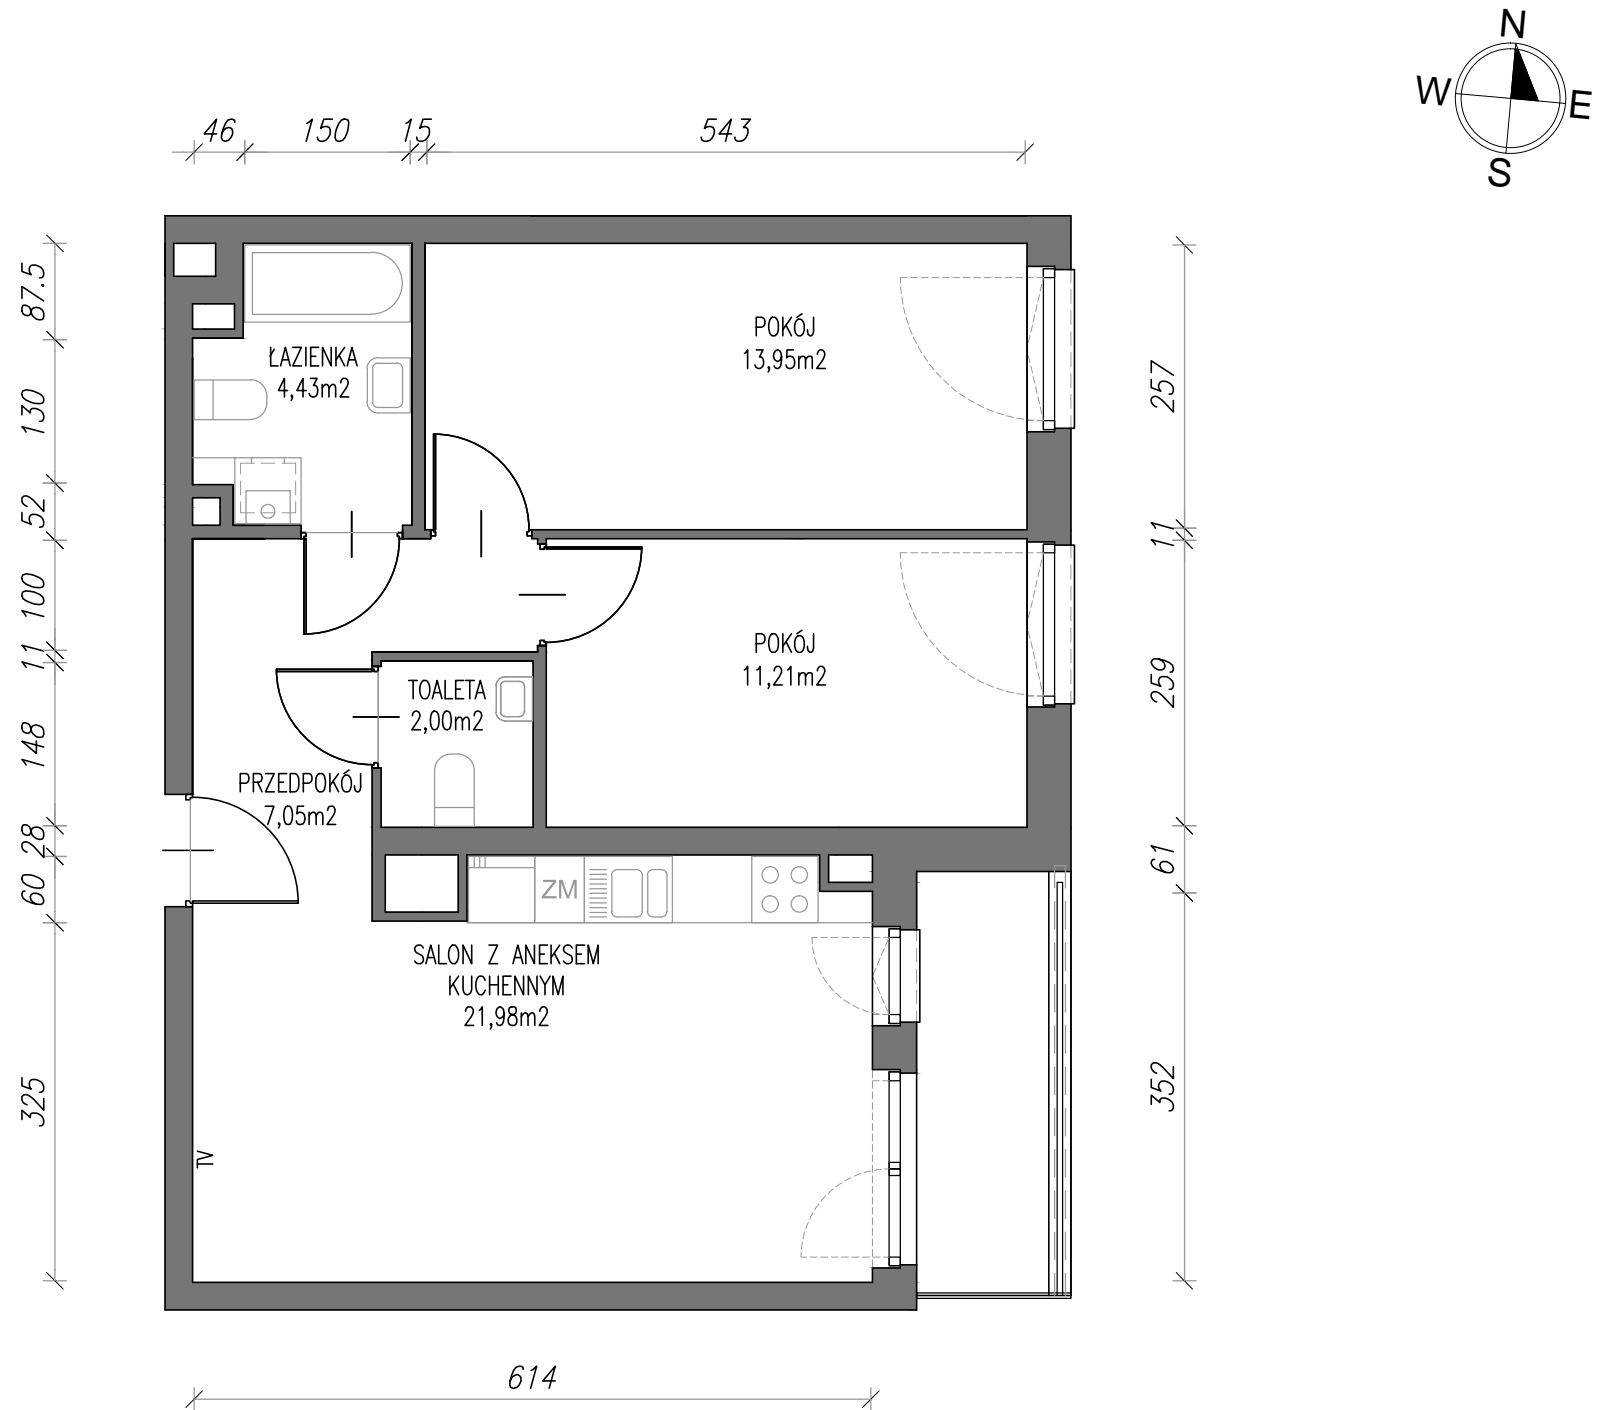

WYSZYŃSKIEGO

Twoje wyjątkowe miejsce w Zamościu

RZUT MIESZKANIA M5 - 60,62 m.kw.

1 PIĘTRO

M5 - POWIERZCHNIE

PRZEDPOKÓJ	7,05 m ²
SALON Z ANEKSEM KUCHENNYM	21,98 m ²
TOALETA	2,00 m ²
POKÓJ	11,21 m ²
POKÓJ	13,95 m ²
ŁAZIENKA	4,43 m ²
RAZEM	60,62 m ²