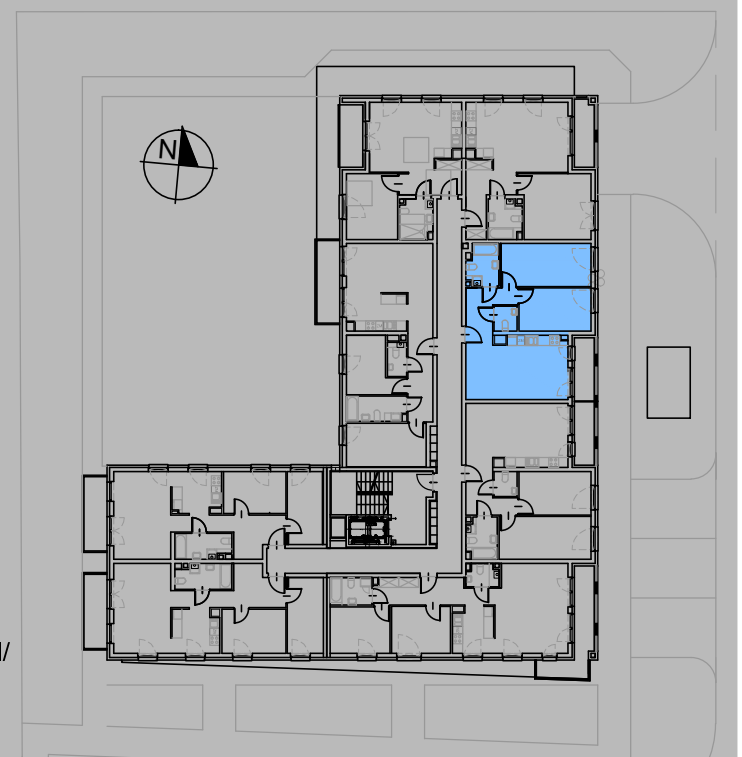

RZUT KONDYGNACJI - 1 PIĘTRO

Adres: ul. Lipska 61/42 22-400 Zamość
Telefon: 500-793-501
E-mail: malgorzata.fik@prbud.eu
Strona www: <https://prbud-development.pl/>