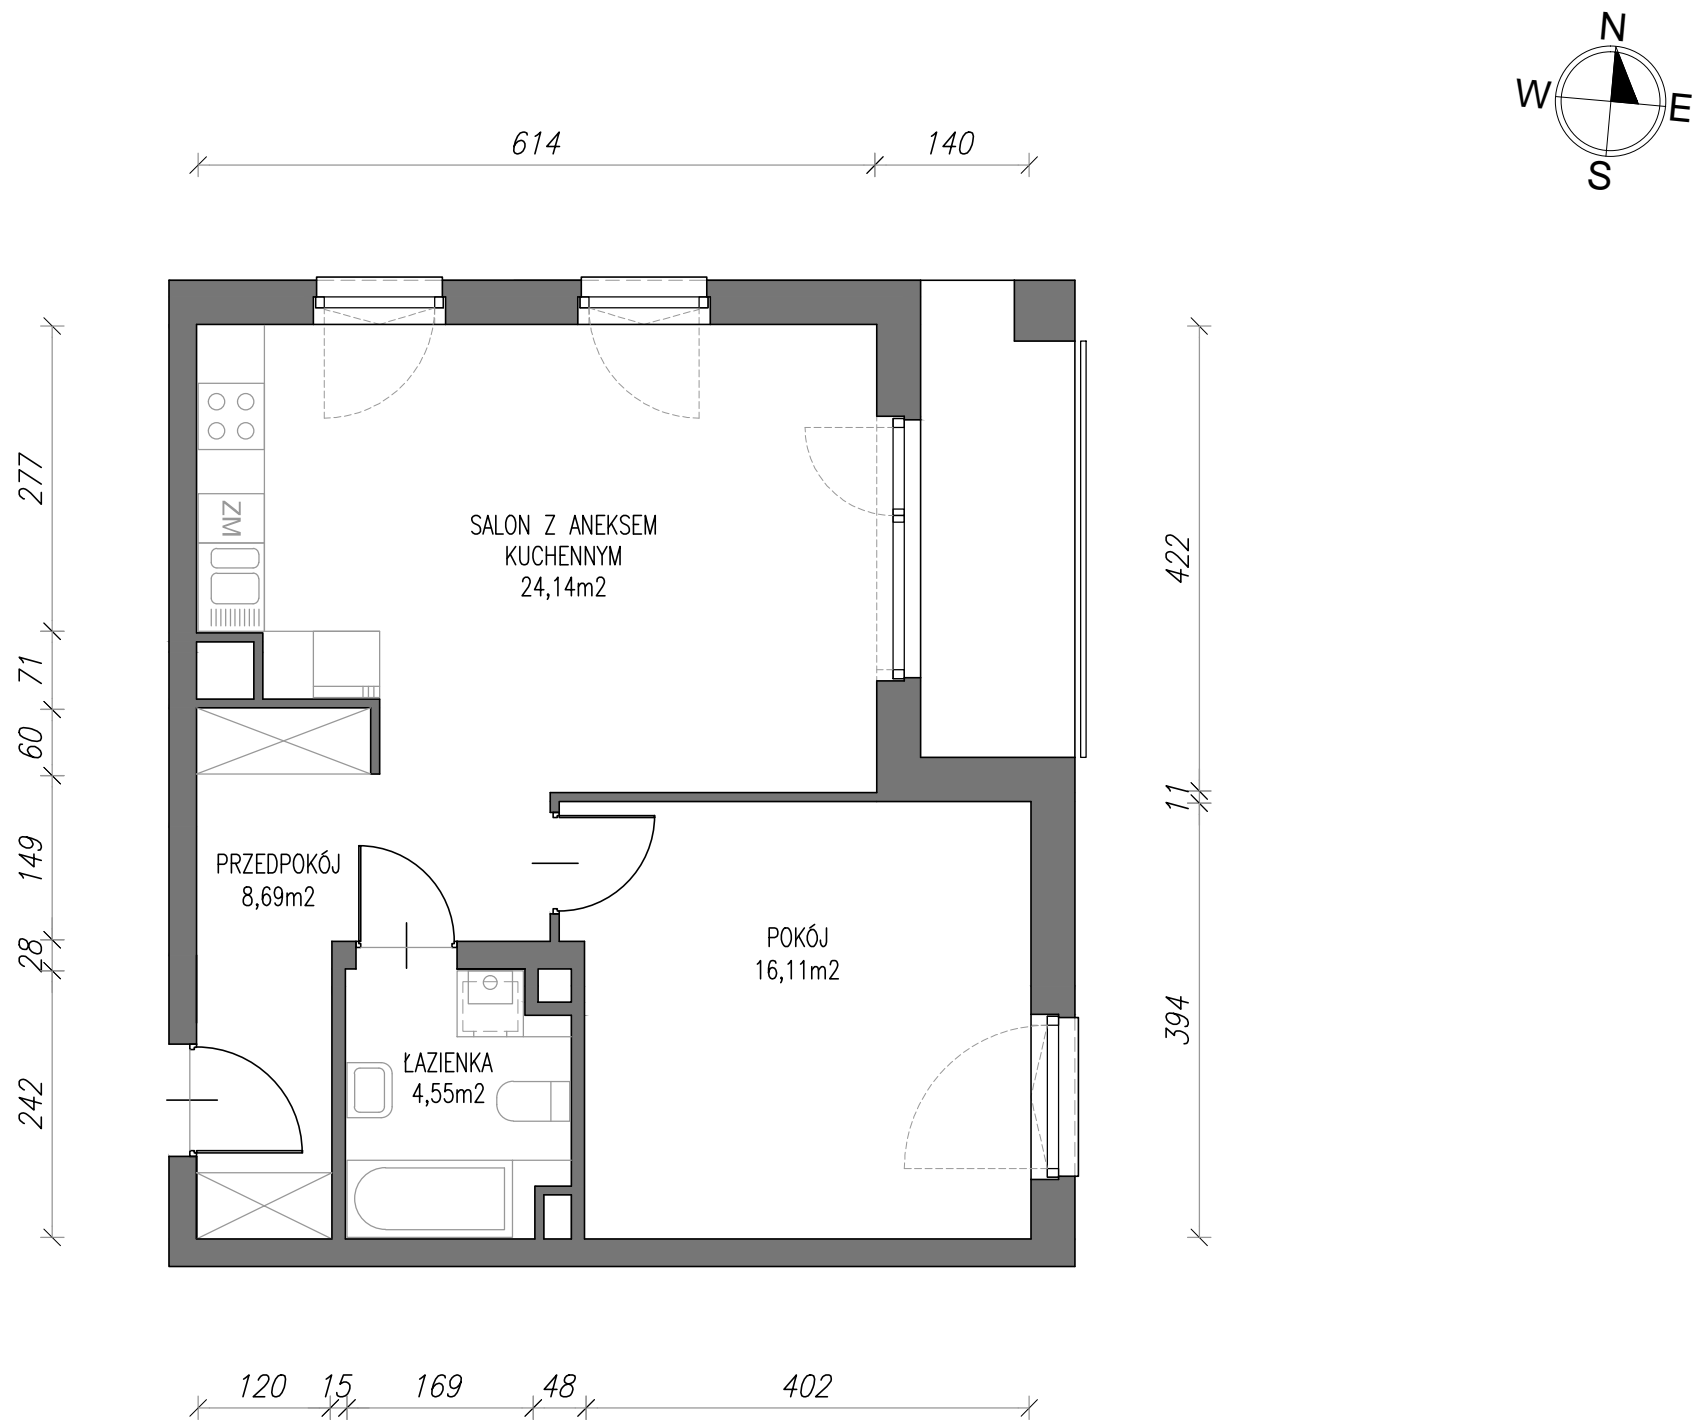

WYSZYŃSKIEGO

Twoje wyjątkowe miejsce w Zamościu

RZUT MIESZKANIA M4 - 53,49 m.kw.

1 PIĘTRO

M4 - POWIERZCHNIE

RZUT KONDYGNACJI - 1 PIĘTRO

PRZEDPOKÓJ	8,69 m ²
SALON Z ANEKSEM KUCHENNYM	24,14 m ²
POKÓJ	16,11 m ²
ŁAZIENKA	4,55 m ²
RAZEM	53,49 m ²