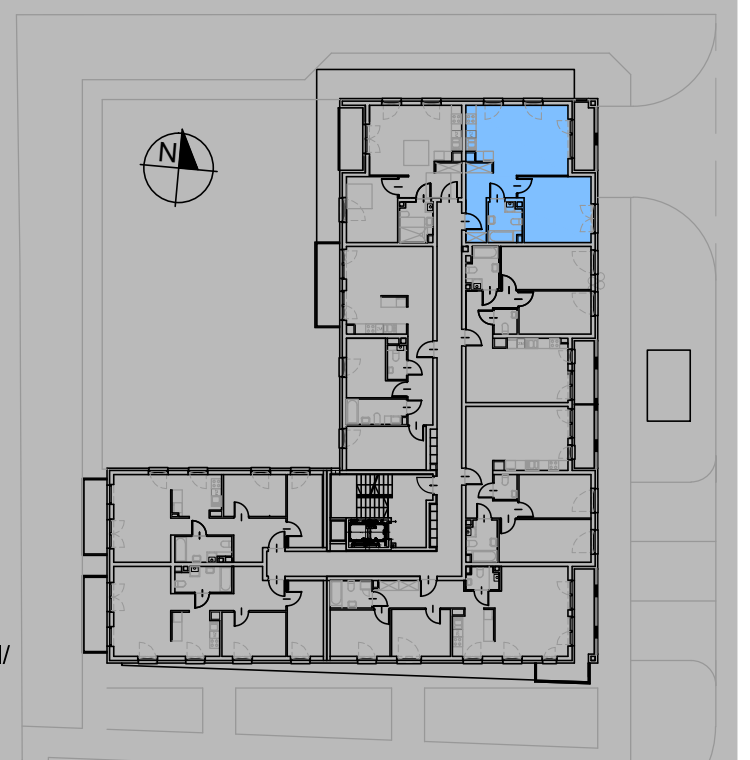

WYSZYŃSKIEGO

Twoje wyjątkowe miejsce w Zamościu

RZUT MIESZKANIA M4 - 53,49 m.kw.

1 PIĘTRO

M4 - POWIERZCHNIE

RZUT KONDYGNACJI - 1 PIĘTRO

PRZEDPOKÓJ	8,69 m ²
SALON Z ANEKSEM KUCHENNYM	24,14 m ²
POKÓJ	16,11 m ²
ŁAZIENKA	4,55 m ²
RAZEM	53,49 m ²