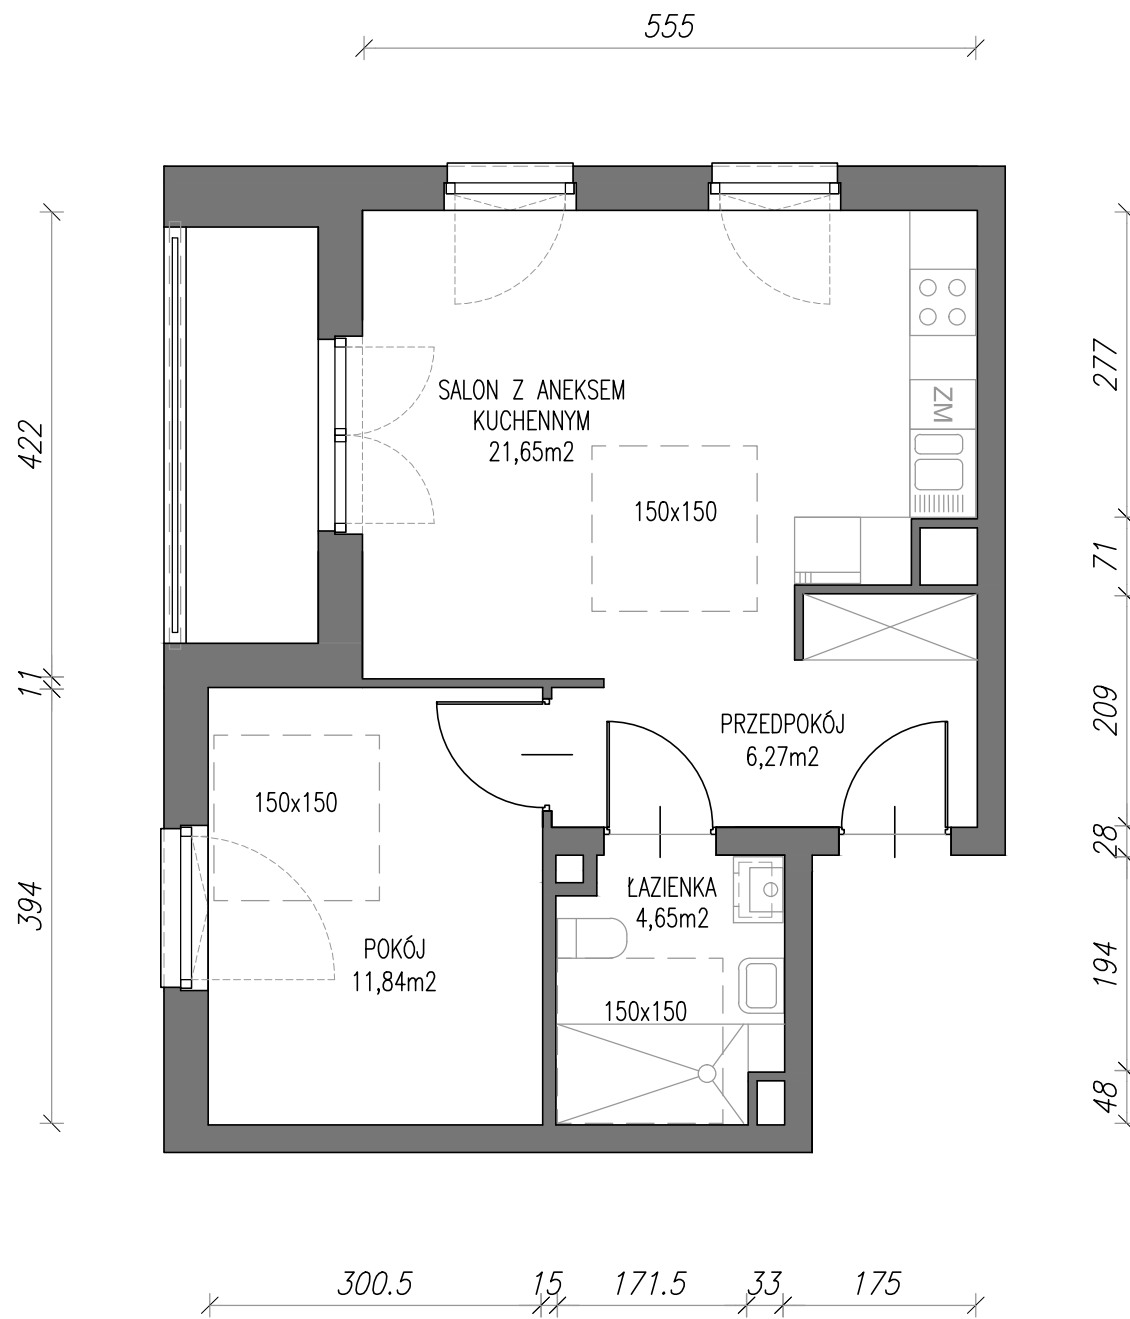

WYSZYŃSKIEGO

Twoje wyjątkowe miejsce w Zamościu

RZUT MIESZKANIA M3 - 44,41 m.kw.

1 PIĘTRO

MIESZKANIE DLA OSOBY NIEPEŁNOSPRAWNEJ

M3 - POWIERZCHNIE

RZUT KONDYGNACJI - 1 PIĘTRO

PRZEDPOKÓJ	6,27 m ²
SALON Z ANEKSEM KUCHENNYM	21,65 m ²
POKÓJ	11,84 m ²
ŁAZIENKA	4,65 m ²
RAZEM	44,41 m ²