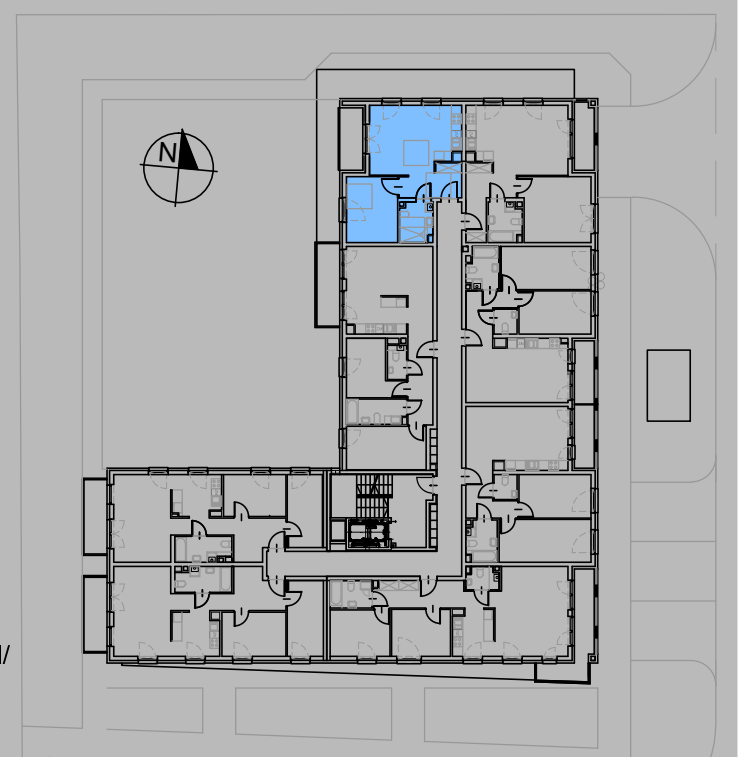

WYSZYŃSKIEGO

Twoje wyjątkowe miejsce w Zamościu

RZUT MIESZKANIA M3 - 44,41 m.kw.

1 PIĘTRO

MIESZKANIE DLA OSOBY NIEPEŁNOSPRAWNEJ

M3 - POWIERZCHNIE

RZUT KONDYGNACJI - 1 PIĘTRO

PRZEDPOKÓJ	6,27 m ²
SALON Z ANEKSEM KUCHENNYM	21,65 m ²
POKÓJ	11,84 m ²
ŁAZIENKA	4,65 m ²
RAZEM	44,41 m ²