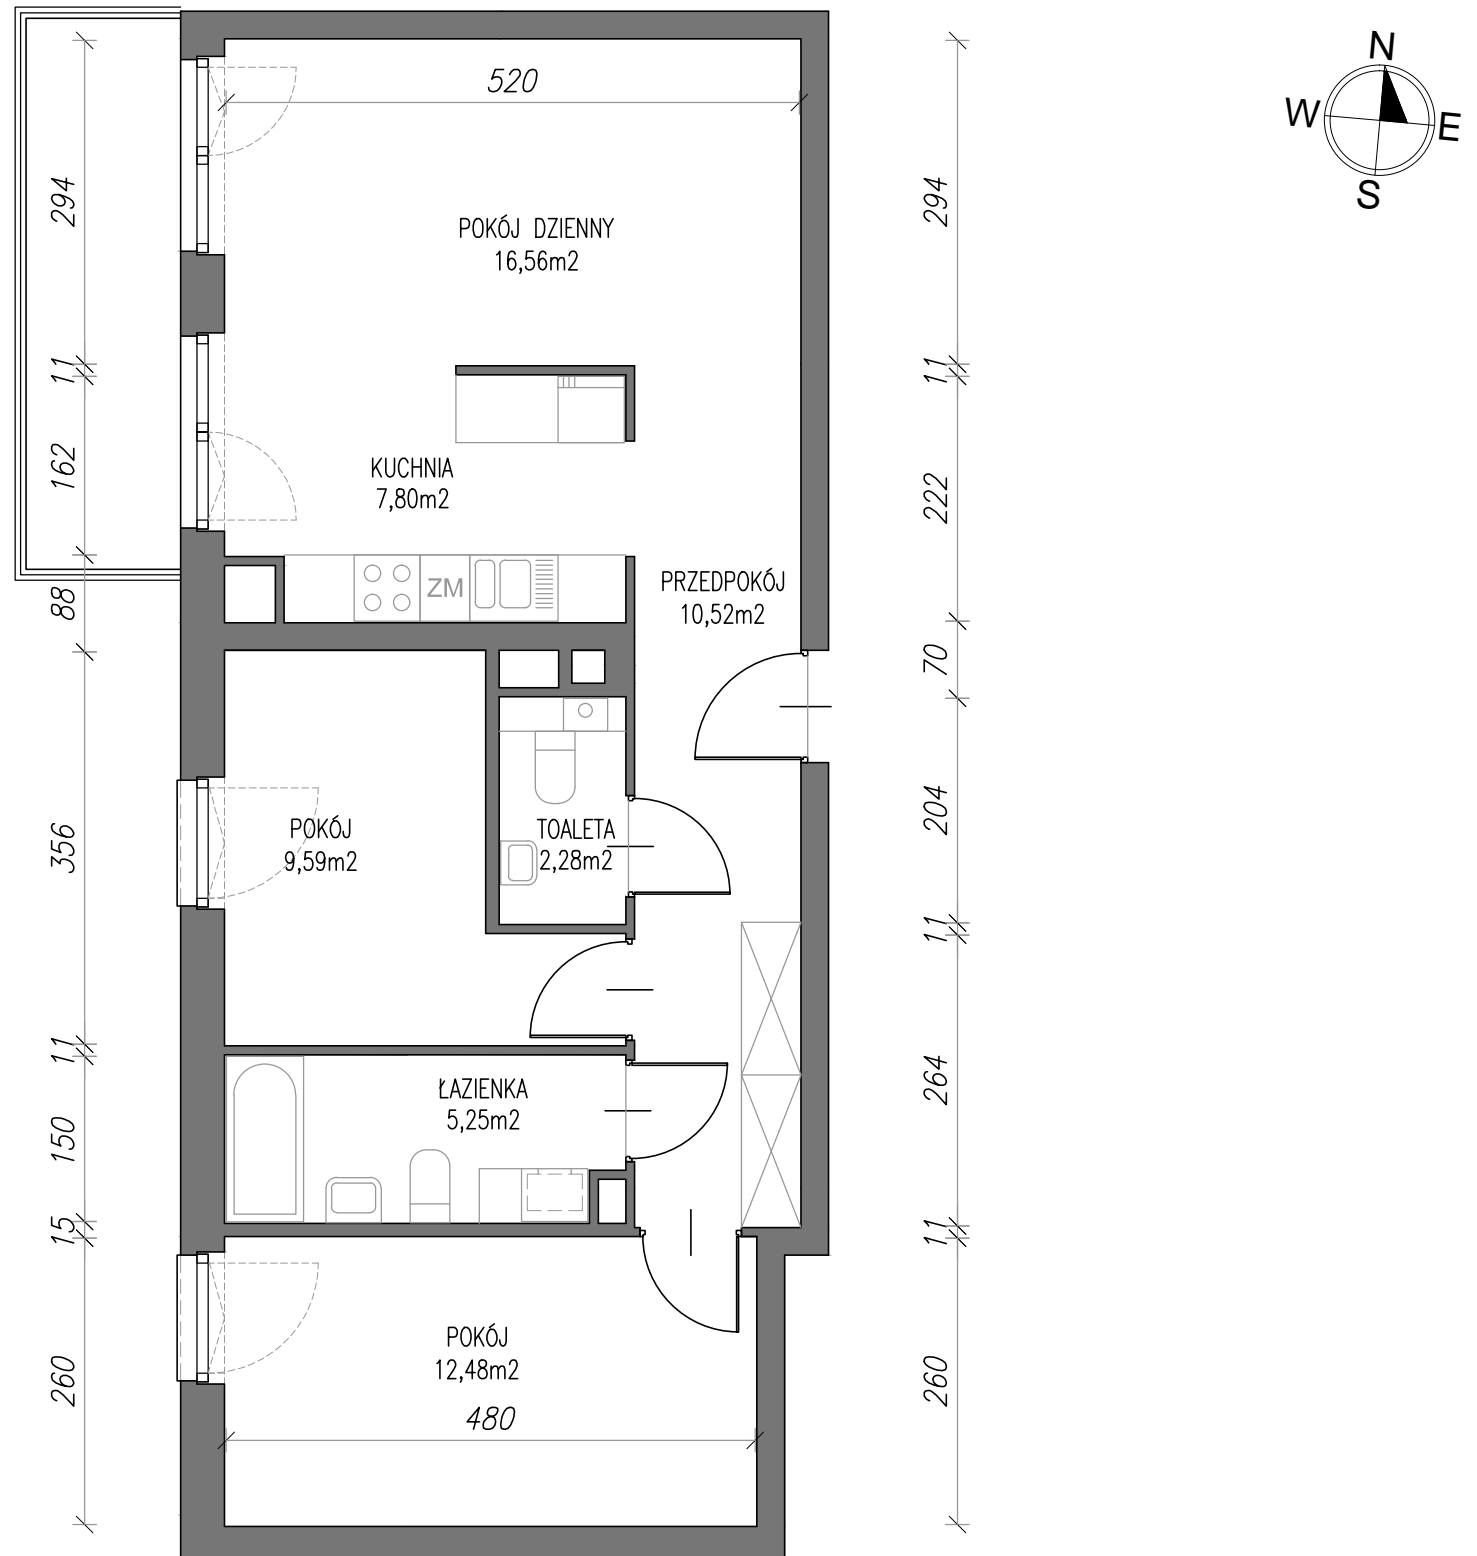

WYSZYŃSKIEGO

Twoje wyjątkowe miejsce w Zamościu

RZUT MIESZKANIA M2 - 64,48 m.kw.

1 PIĘTRO

M2 - POWIERZCHNIE

PRZEDPOKÓJ	10,52 m ²
POKÓJ DZIENNY	16,56 m ²
KUCHNIA	7,80 m ²
POKÓJ	9,59 m ²
TOALETA	2,28 m ²
ŁAZIENKA	5,25 m ²
POKÓJ	12,48 m ²
RAZEM	64,48 m ²