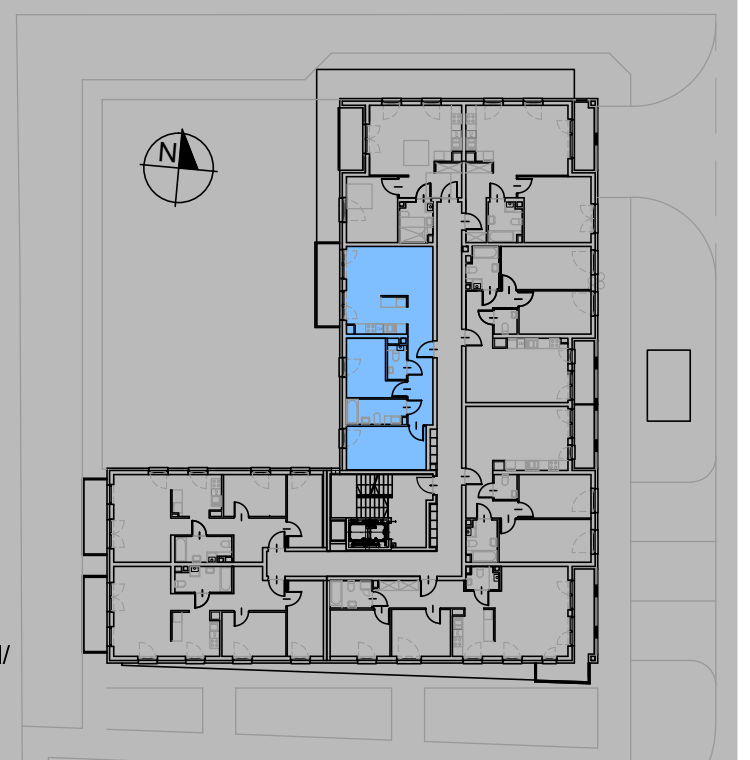

RZUT KONDYGNACJI - 1 PIĘTRO

Adres: ul. Lipska 61/42 22-400 Zamość
Telefon: 500-793-501
E-mail: malgorzata.fik@prbud.eu
Strona www: <https://prbud-development.pl/>