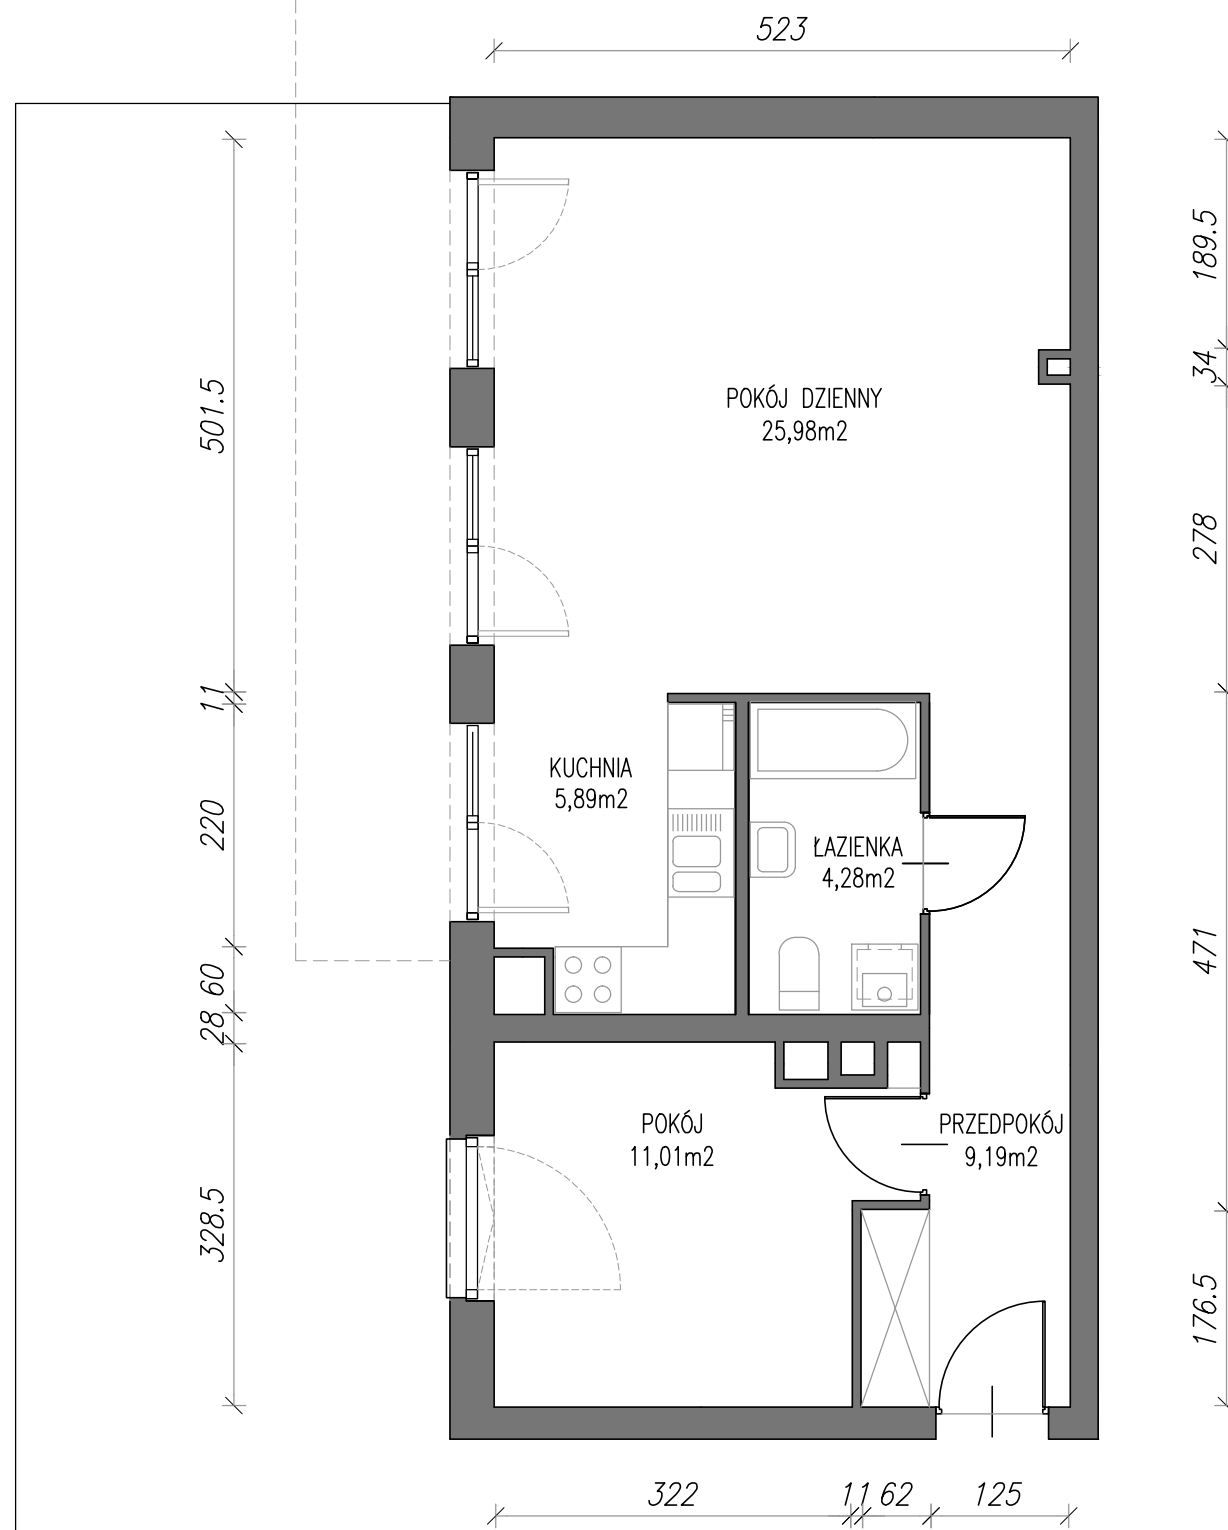

# WYSZYŃSKIEGO

Twoje wyjątkowe miejsce w Zamościu

RZUT MIESZKANIA M1 - 56,35 m.kw.

PARTER

M1 - POWIERZCHNIE

RZUT KONDYGNACJI - PARTER

PRZEDPOKÓJ	9,19 m <sup>2</sup>
POKÓJ DZIENNY	25,98 m <sup>2</sup>
KUCHNIA	5,89 m <sup>2</sup>
ŁAZIENKA	4,28 m <sup>2</sup>
POKÓJ	11,01 m <sup>2</sup>
RAZEM	56,35 m <sup>2</sup>