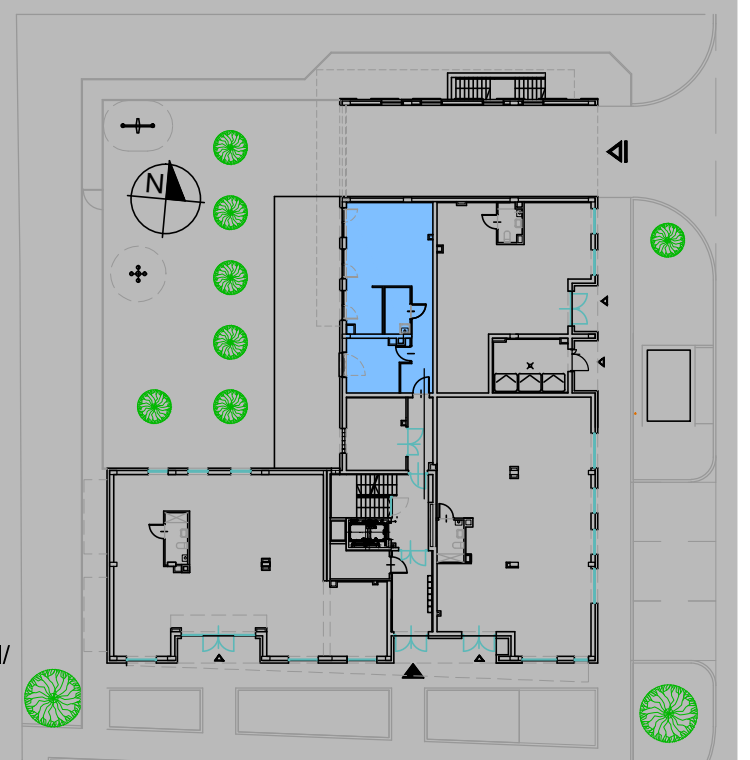

# WYSZYŃSKIEGO

Twoje wyjątkowe miejsce w Zamościu

RZUT MIESZKANIA M1 - 56,35 m.kw.

PARTER

M1 - POWIERZCHNIE

RZUT KONDYGNACJI - PARTER

PRZEDPOKÓJ	9,19 m <sup>2</sup>
POKÓJ DZIENNY	25,98 m <sup>2</sup>
KUCHNIA	5,89 m <sup>2</sup>
ŁAZIENKA	4,28 m <sup>2</sup>
POKÓJ	11,01 m <sup>2</sup>
RAZEM	56,35 m <sup>2</sup>