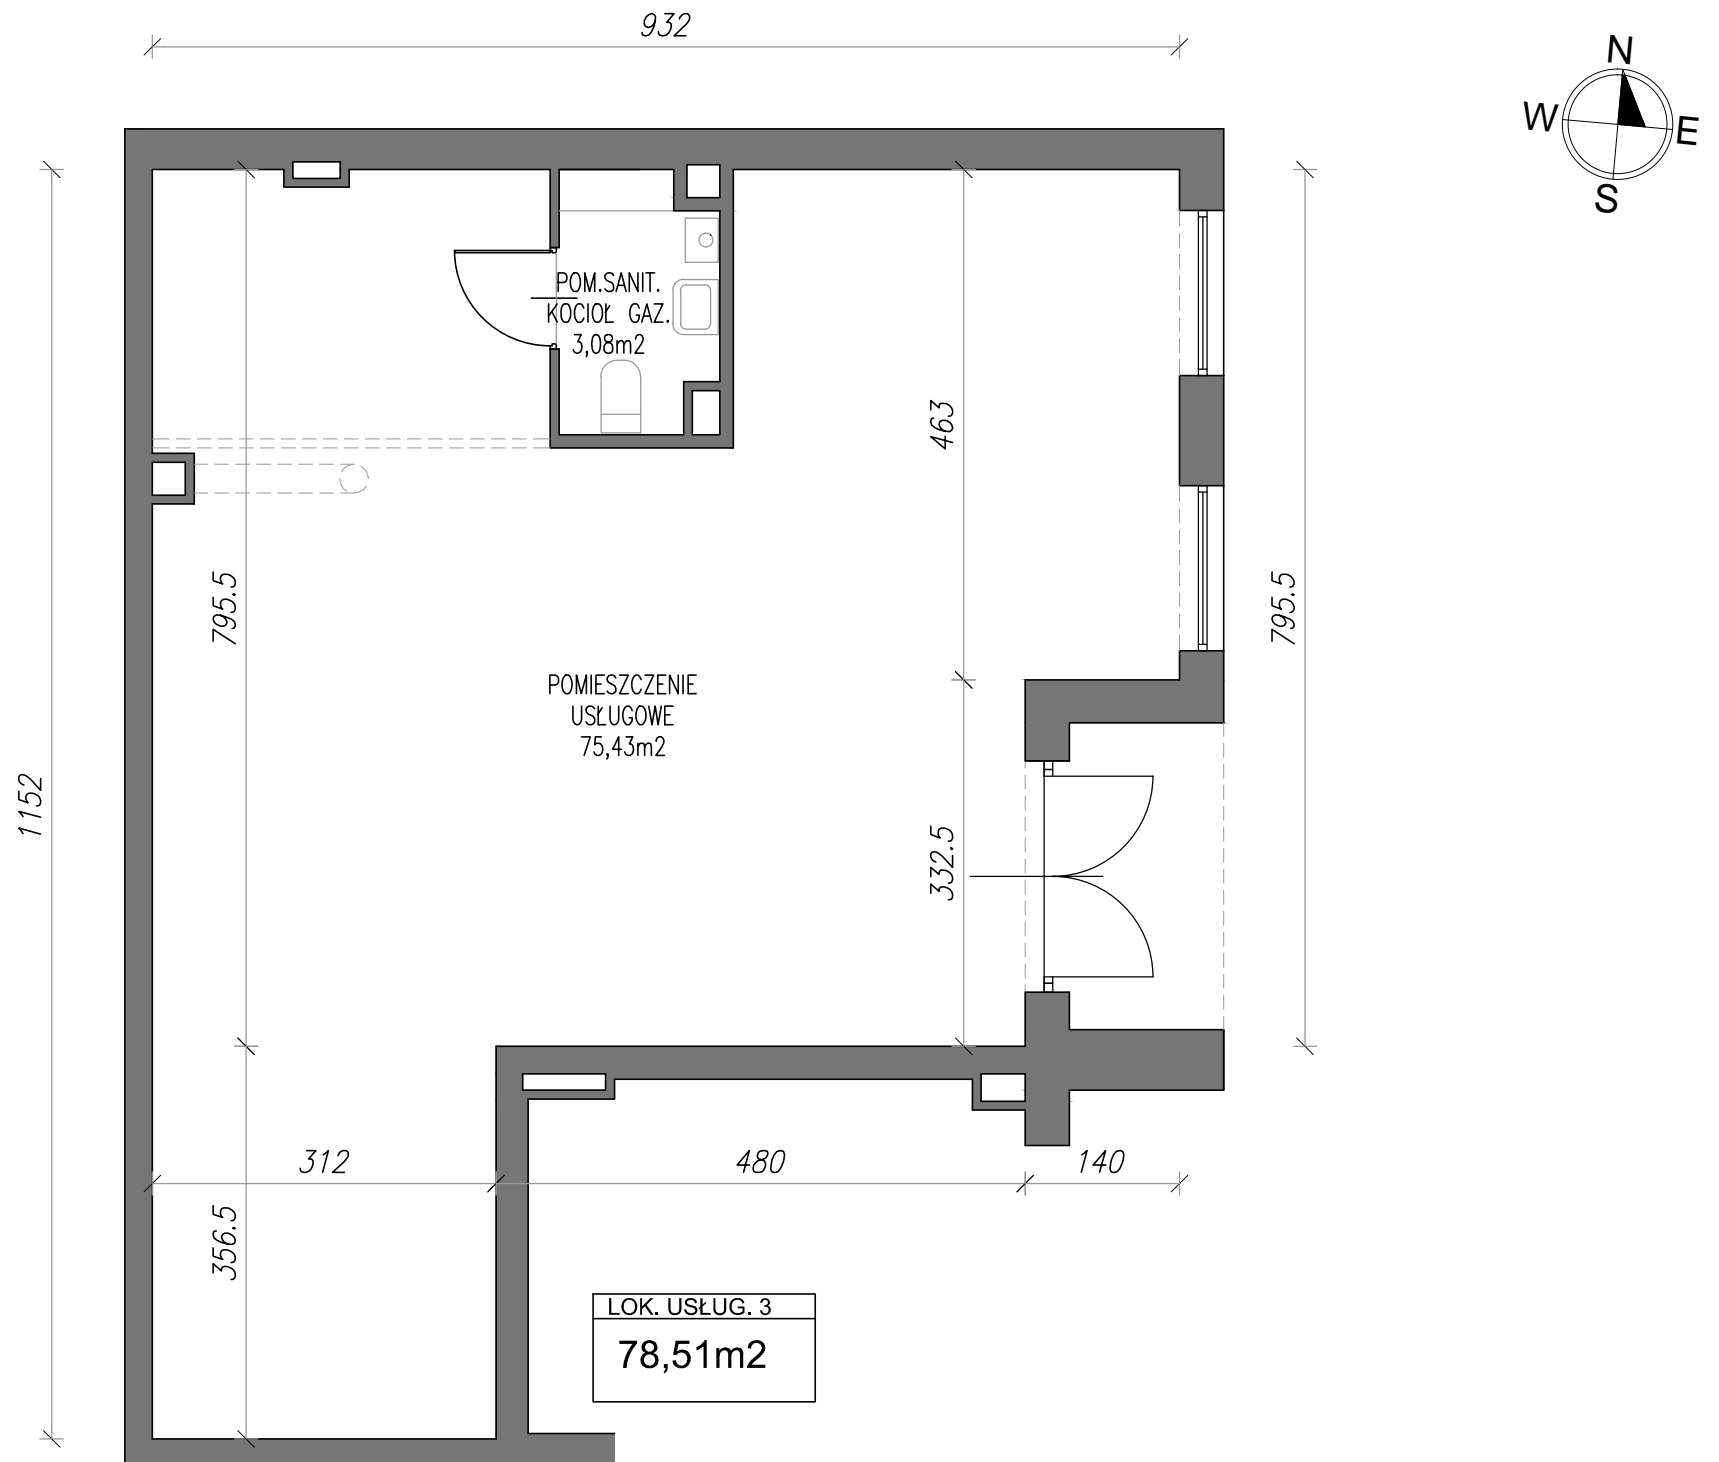

WYSZYŃSKIEGO

Twoje wyjątkowe miejsce w Zamościu

LOKAL USŁUGOWY nr 3 - 78,51 m.kw.

PARTER

L.Usł.3 - POWIERZCHNIE

POMIESZCZENIE USŁUGOWE	75,43 m ²
POM. SANIT. (kocioł gaz.)	3,08 m ²
RAZEM	78,51 m ²

RZUT KONDYGNACJI - PARTER