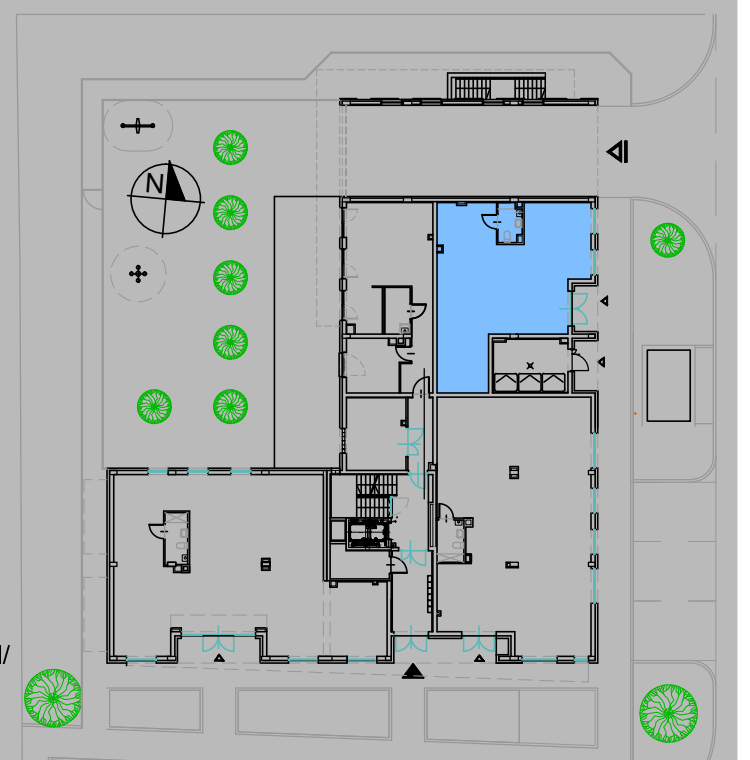

WYSZYŃSKIEGO

Twoje wyjątkowe miejsce w Zamościu

LOKAL USŁUGOWY nr 3 - 78,51 m.kw.

PARTER

L.Usł.3 - POWIERZCHNIE

POMIESZCZENIE USŁUGOWE	75,43 m ²
POM. SANIT. (kocioł gaz.)	3,08 m ²
RAZEM	78,51 m ²

RZUT KONDYGNACJI - PARTER