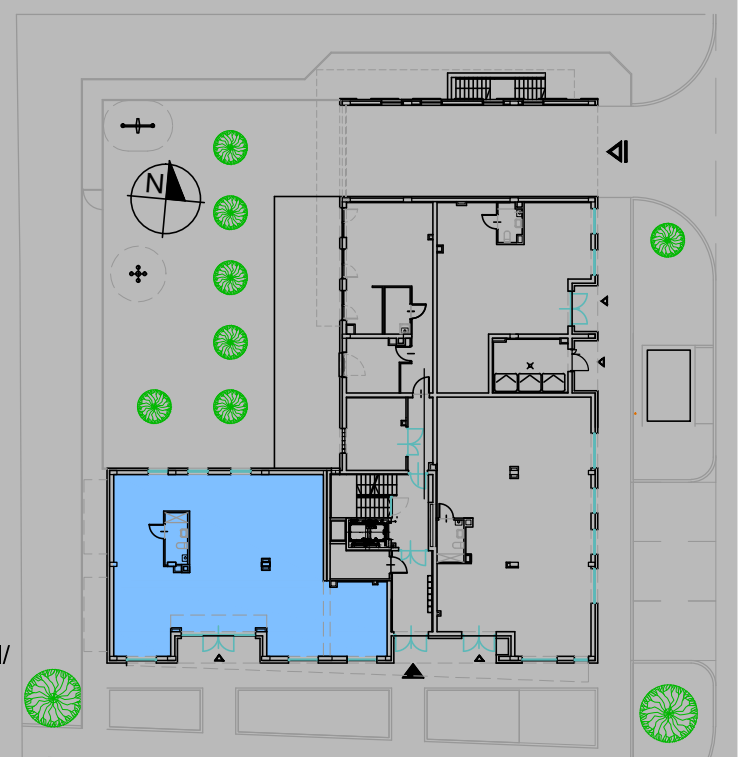

WYSZYŃSKIEGO

Twoje wyjątkowe miejsce w Zamościu

LOKAL USŁUGOWY nr 1 - 144,70 m.kw.

PARTER

L.Usł.1 - POWIERZCHNIE

POMIESZCZENIE USŁUGOWE	140,60 m ²
POM. SANIT. (kocioł gaz.)	4,10 m ²
RAZEM	144,70 m ²

RZUT KONDYGNACJI - PARTER