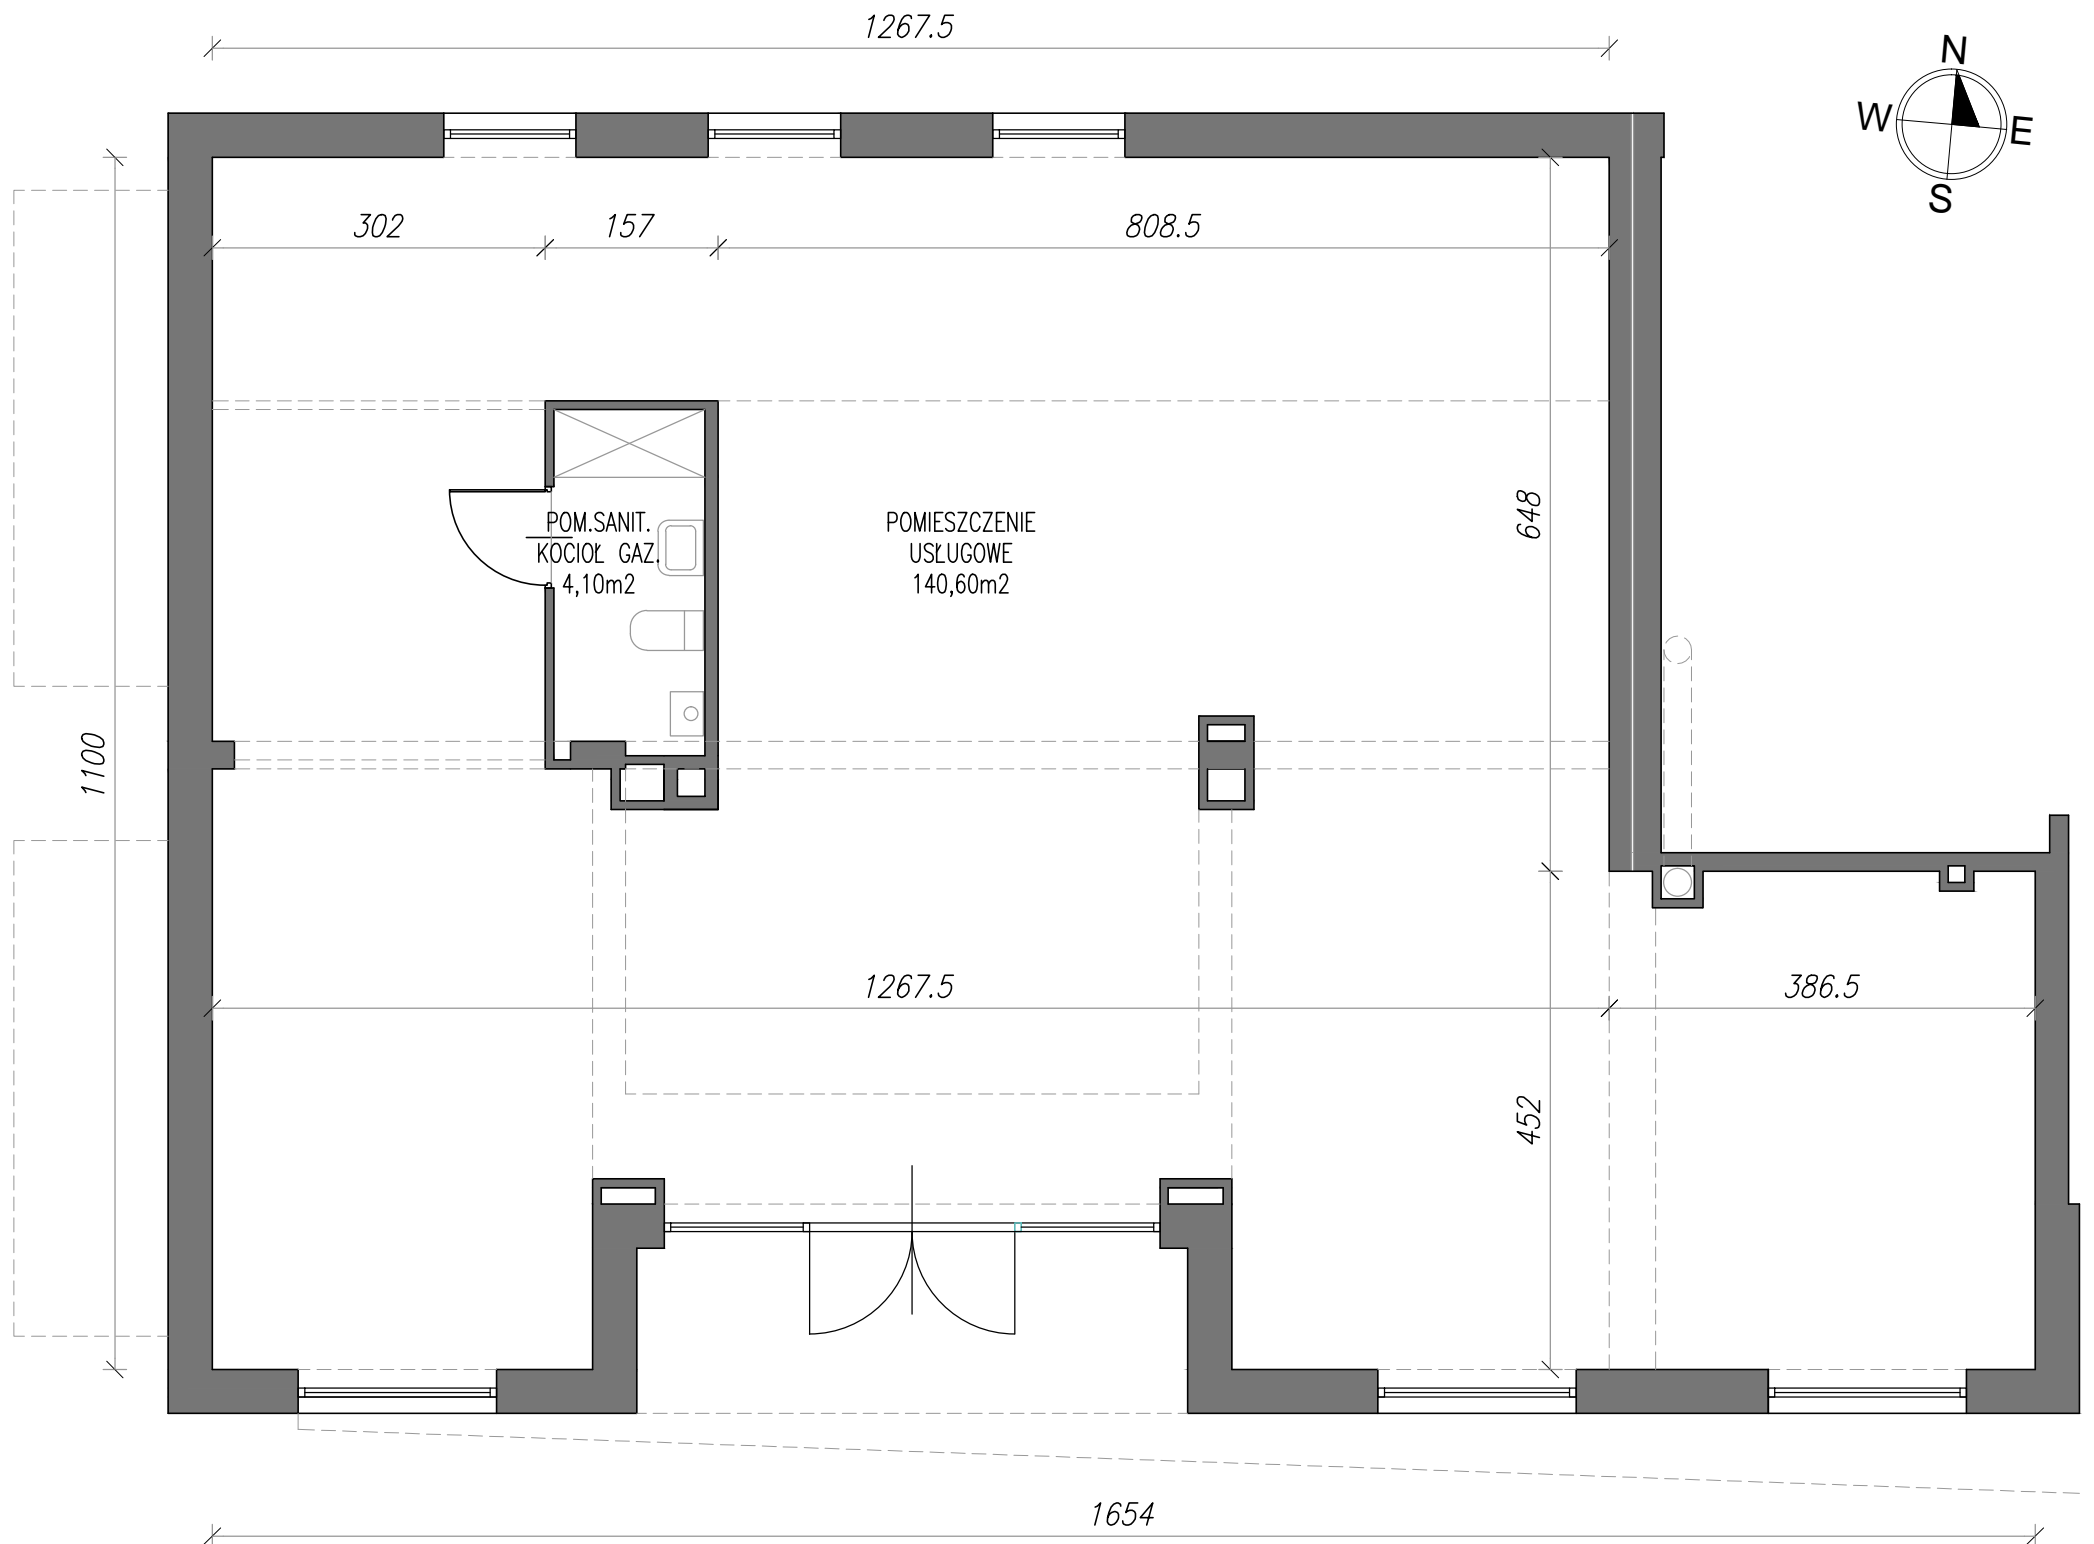

WYSZYŃSKIEGO

Twoje wyjątkowe miejsce w Zamościu

LOKAL USŁUGOWY nr 1 - 144,70 m.kw.

PARTER

L.Usł.1 - POWIERZCHNIE

POMIESZCZENIE USŁUGOWE	140,60 m ²
POM. SANIT. (kocioł gaz.)	4,10 m ²
RAZEM	144,70 m ²

RZUT KONDYGNACJI - PARTER